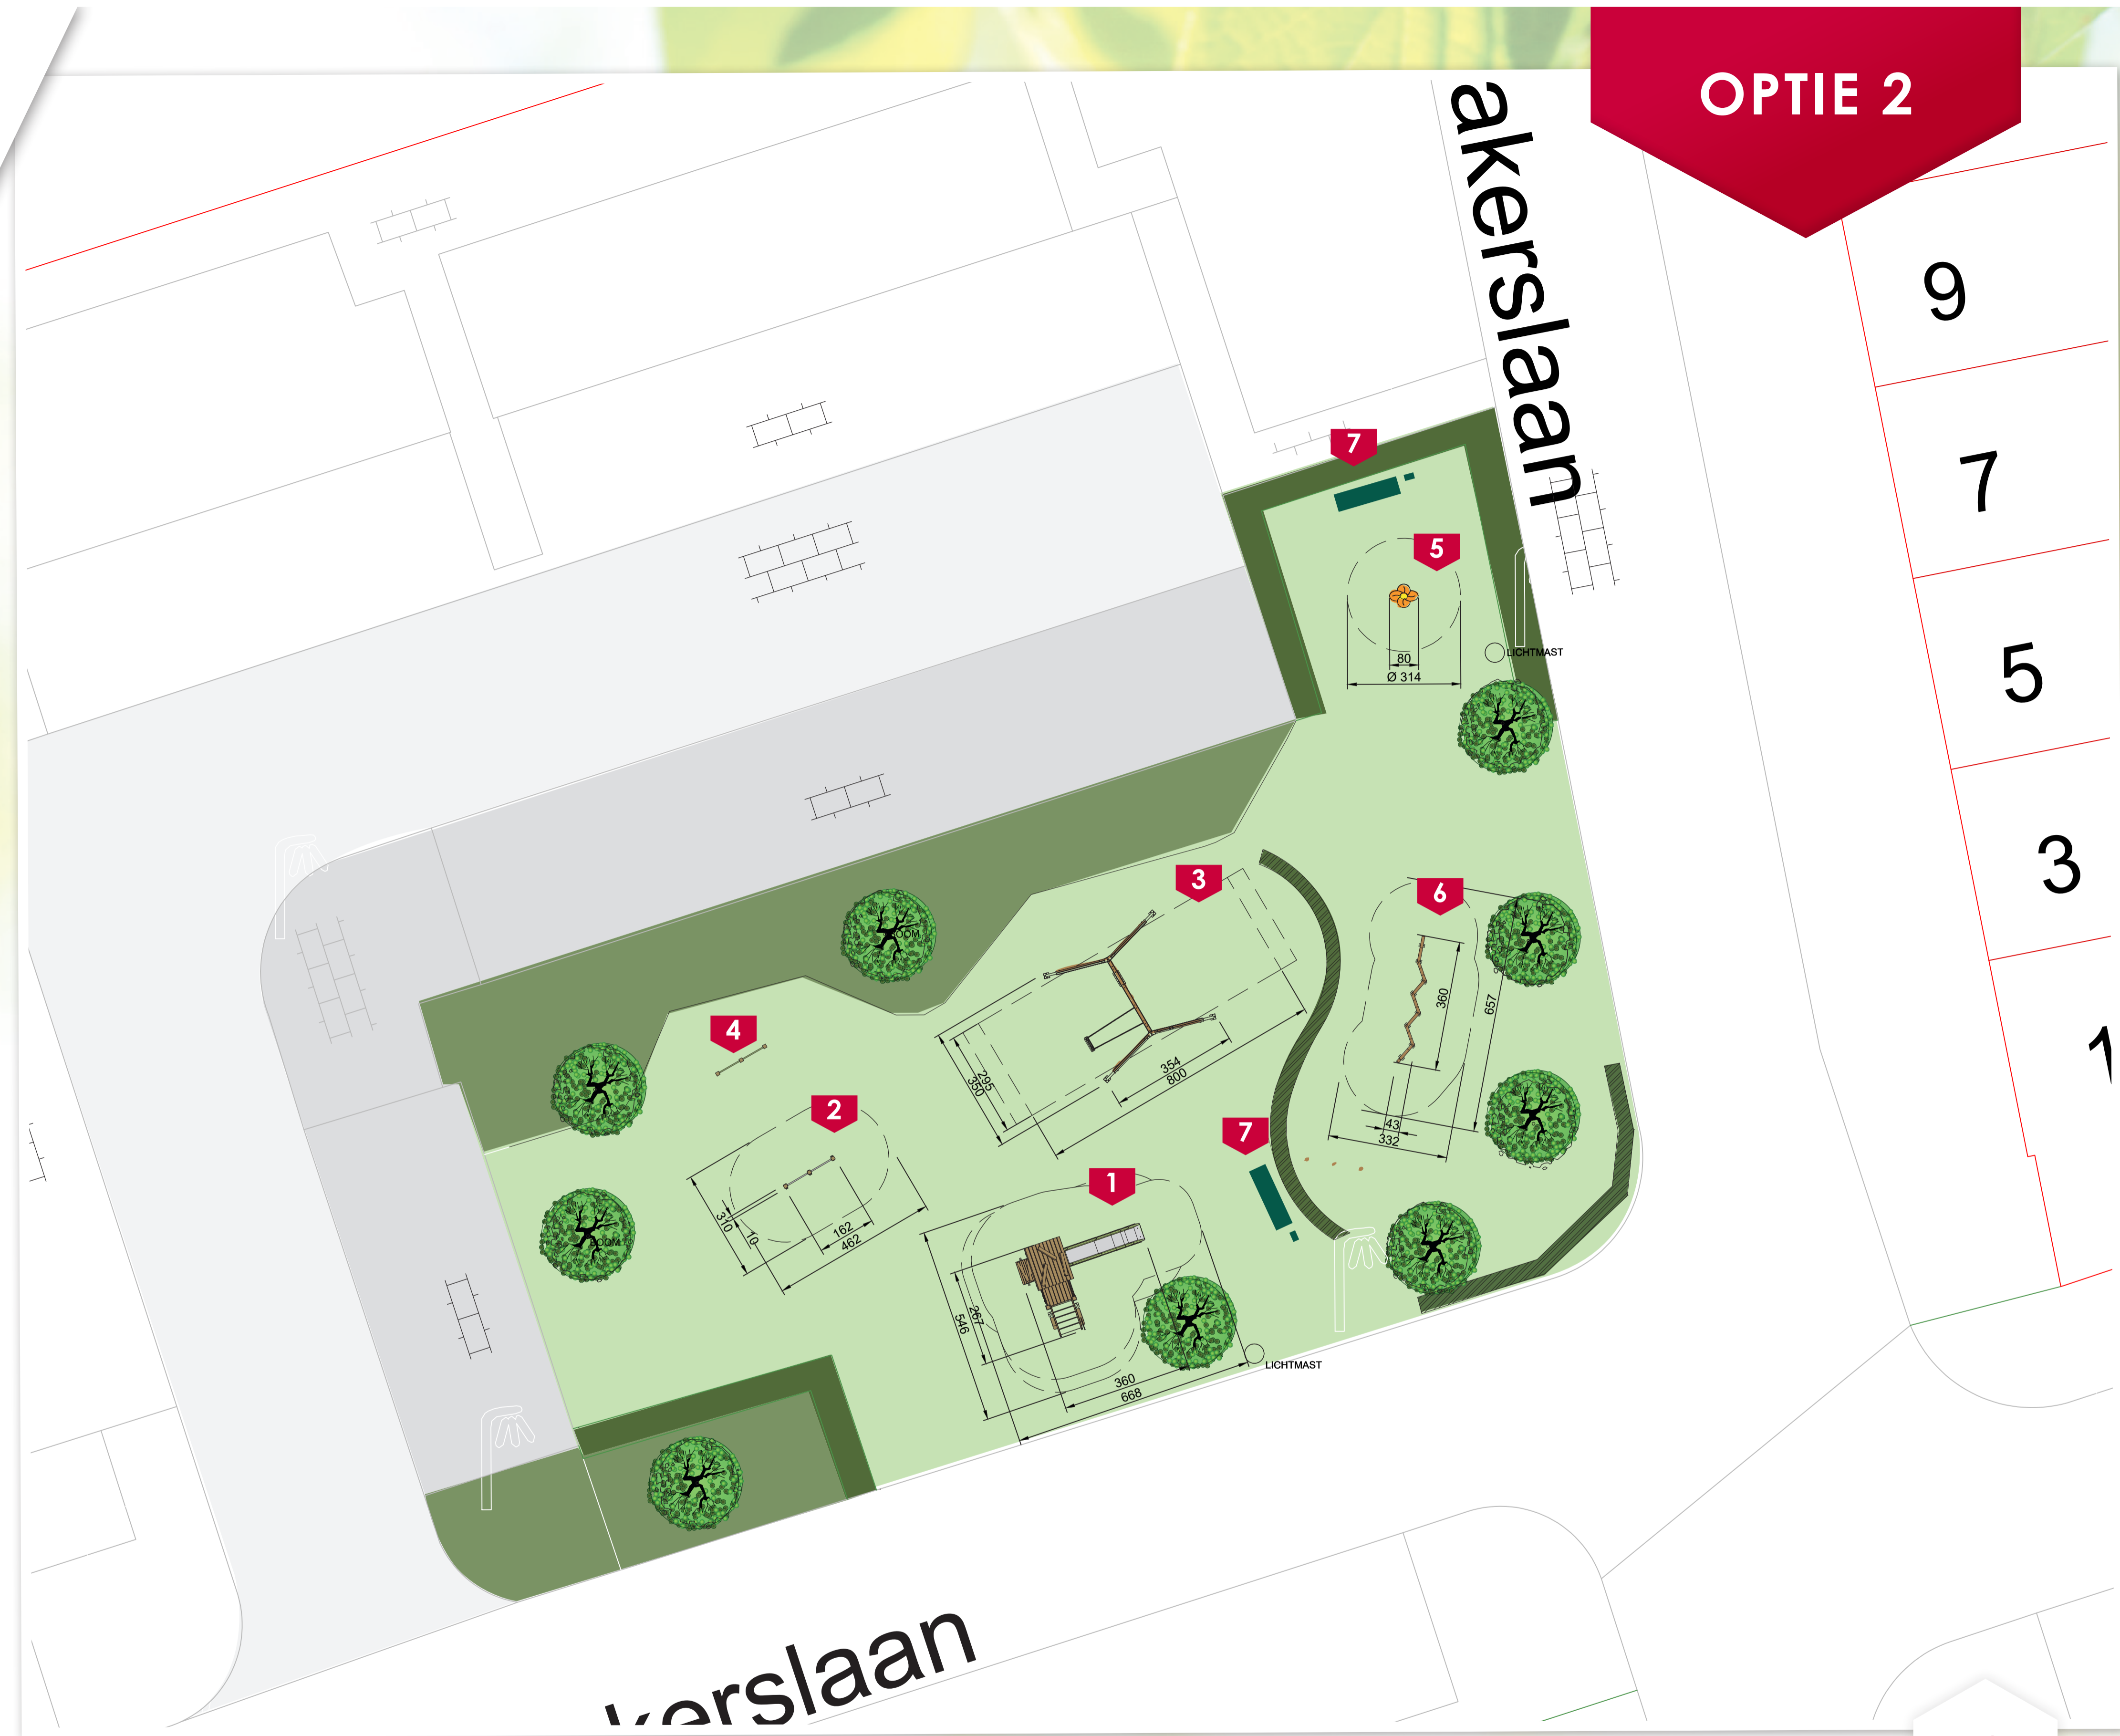

WAGENMAKERSLAAN GEMEENTE BARNEVELD

OPTIE 2

- **1** SPEELTOESTEL
  DOM
- **2** TWEEHOOGTEN
  REKSTOK THEO
- **3** DUBBELE SCHOMMEL
  CONDOR
- **4** SPEELBORDEN
  RAD (2X)
- **5** BLOEM
  PAAL
- **6** BALANCEERSTATION
  TERRA
- **7** BANKJES + PRULLENBAK
  (BESTAAND 2X)

schaal 1:100@A1

Project: WAGENMAKERSLAAN
Plaats: Gemeente Barneveld
Datum: 13-05-2019
Designer: Michiel v/d Valk