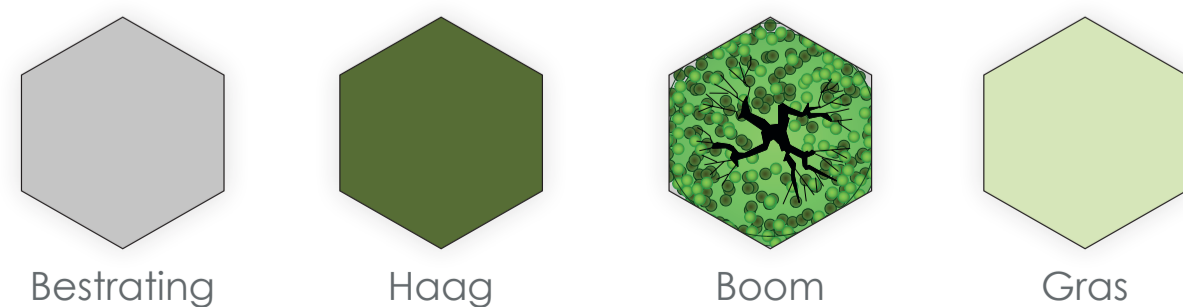

schaal 1:100@A1