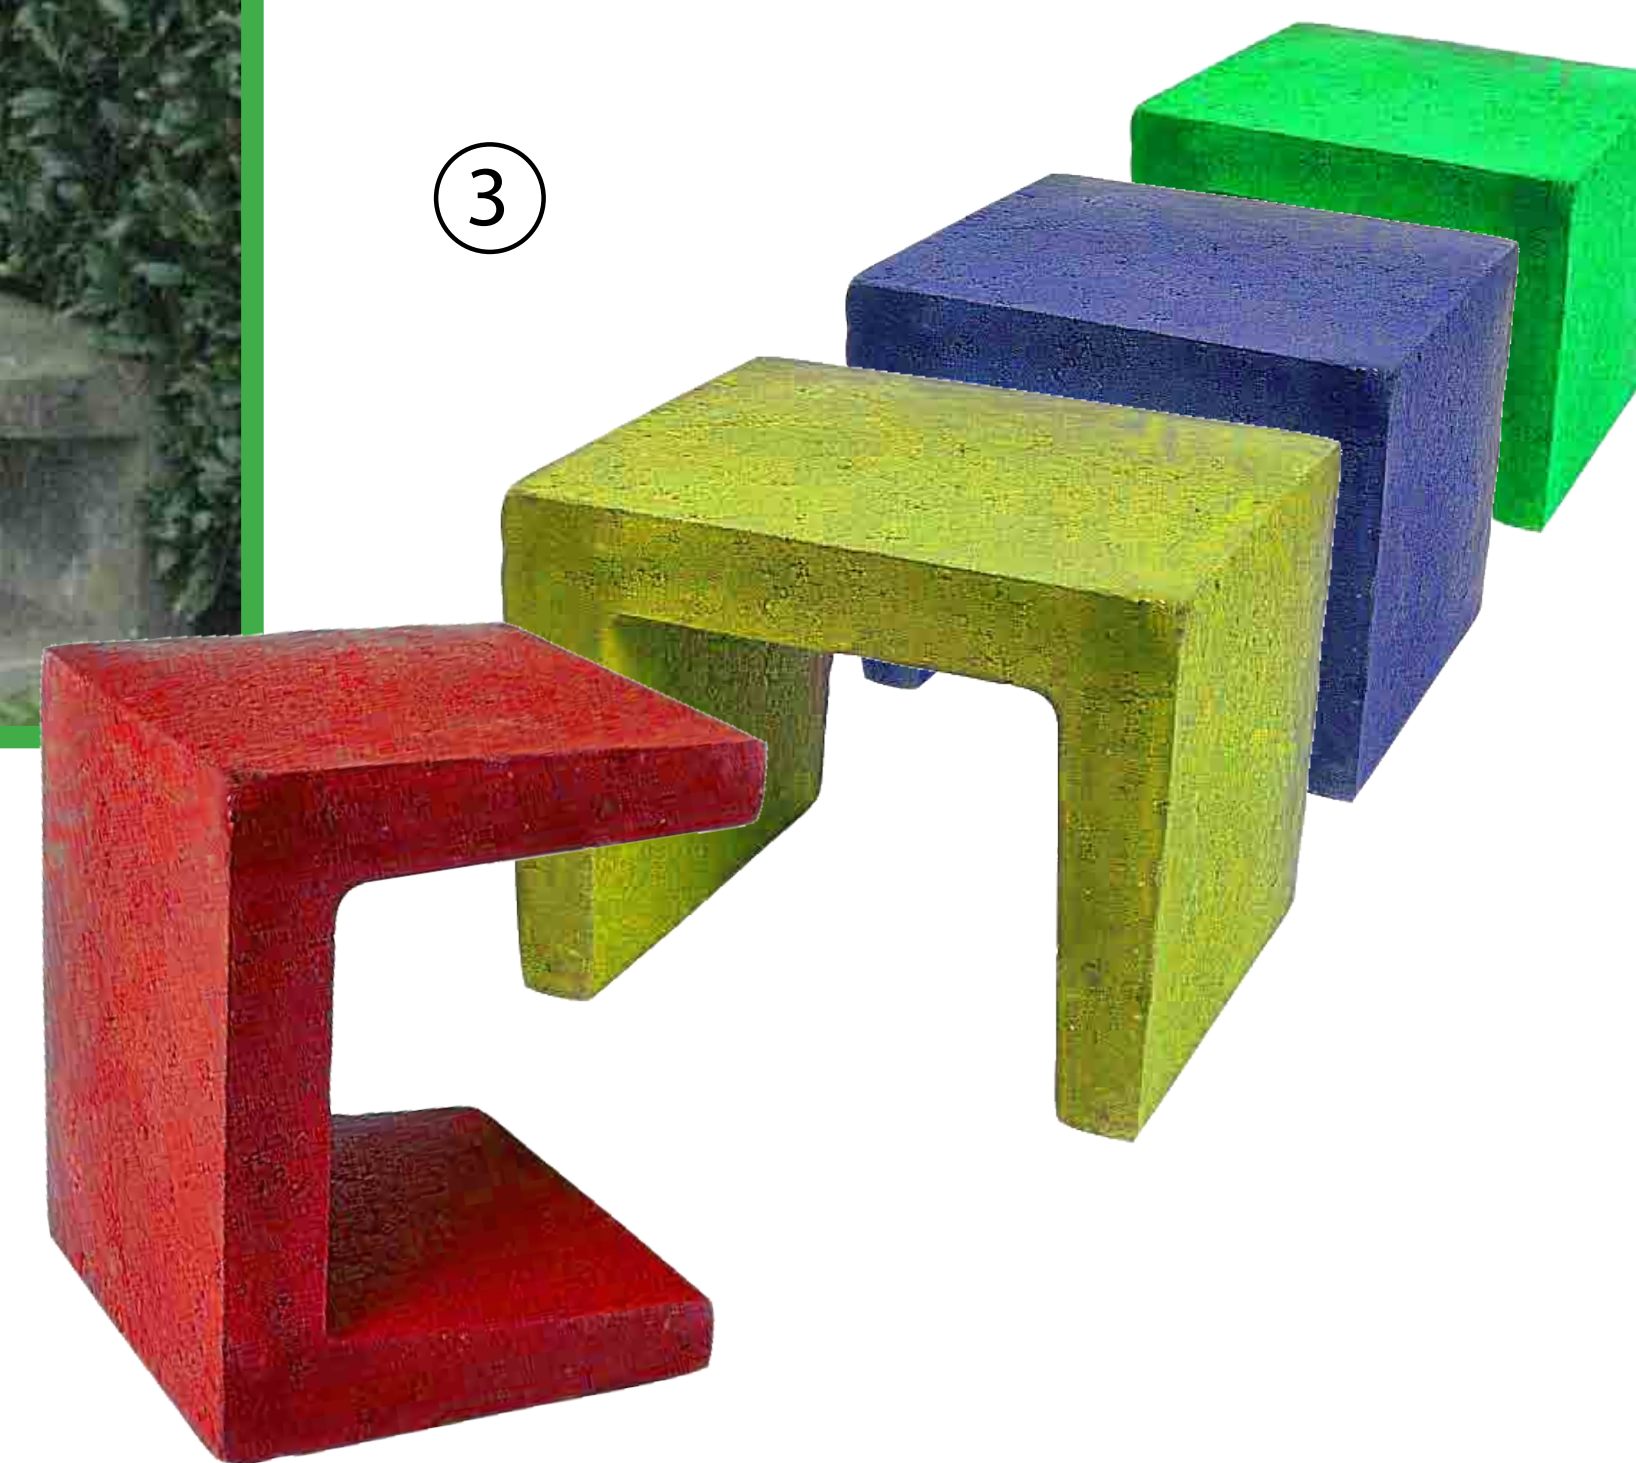

# #46 GERSTELAND 56, Barneveld - Norschoten

[1] Twisterstippen

[3] Bestaande U-blokken (geverfd in 'Twisterkleuren')

[2] Tafeltennistafel

Bestaande situatie

Ontwerp 'informele plek'

## WENSEN, UITGANGSPUNTEN & TOELICHTING OP ONTWERP

- De formele speelplek is/ wordt opgeheven en omgevormd naar een informele speelplek.
- De buurt wil graag activiteiten op de bestrating als pleinplakkers en een tafeltennistafel.
- Deze plek ewrdt een informele plek met een stenig karakter. De betonnen U-elementen worden verplaatst, zodat een parcoursje ontstaat om tussen door te zigzaggen of overheen te stappen. Met een beetje betonverf worden het vrolijke nieuwe elementen! Een tafeltennistafel met rondom twisterstippen daagt de kinderen uit om op creatieve wijze een potje te pingpongen! Direct aan wonenden hebben aangegeven dat ze graag het uitzicht willen behouden naar het achterliggende beekje en het landelijk gebied.