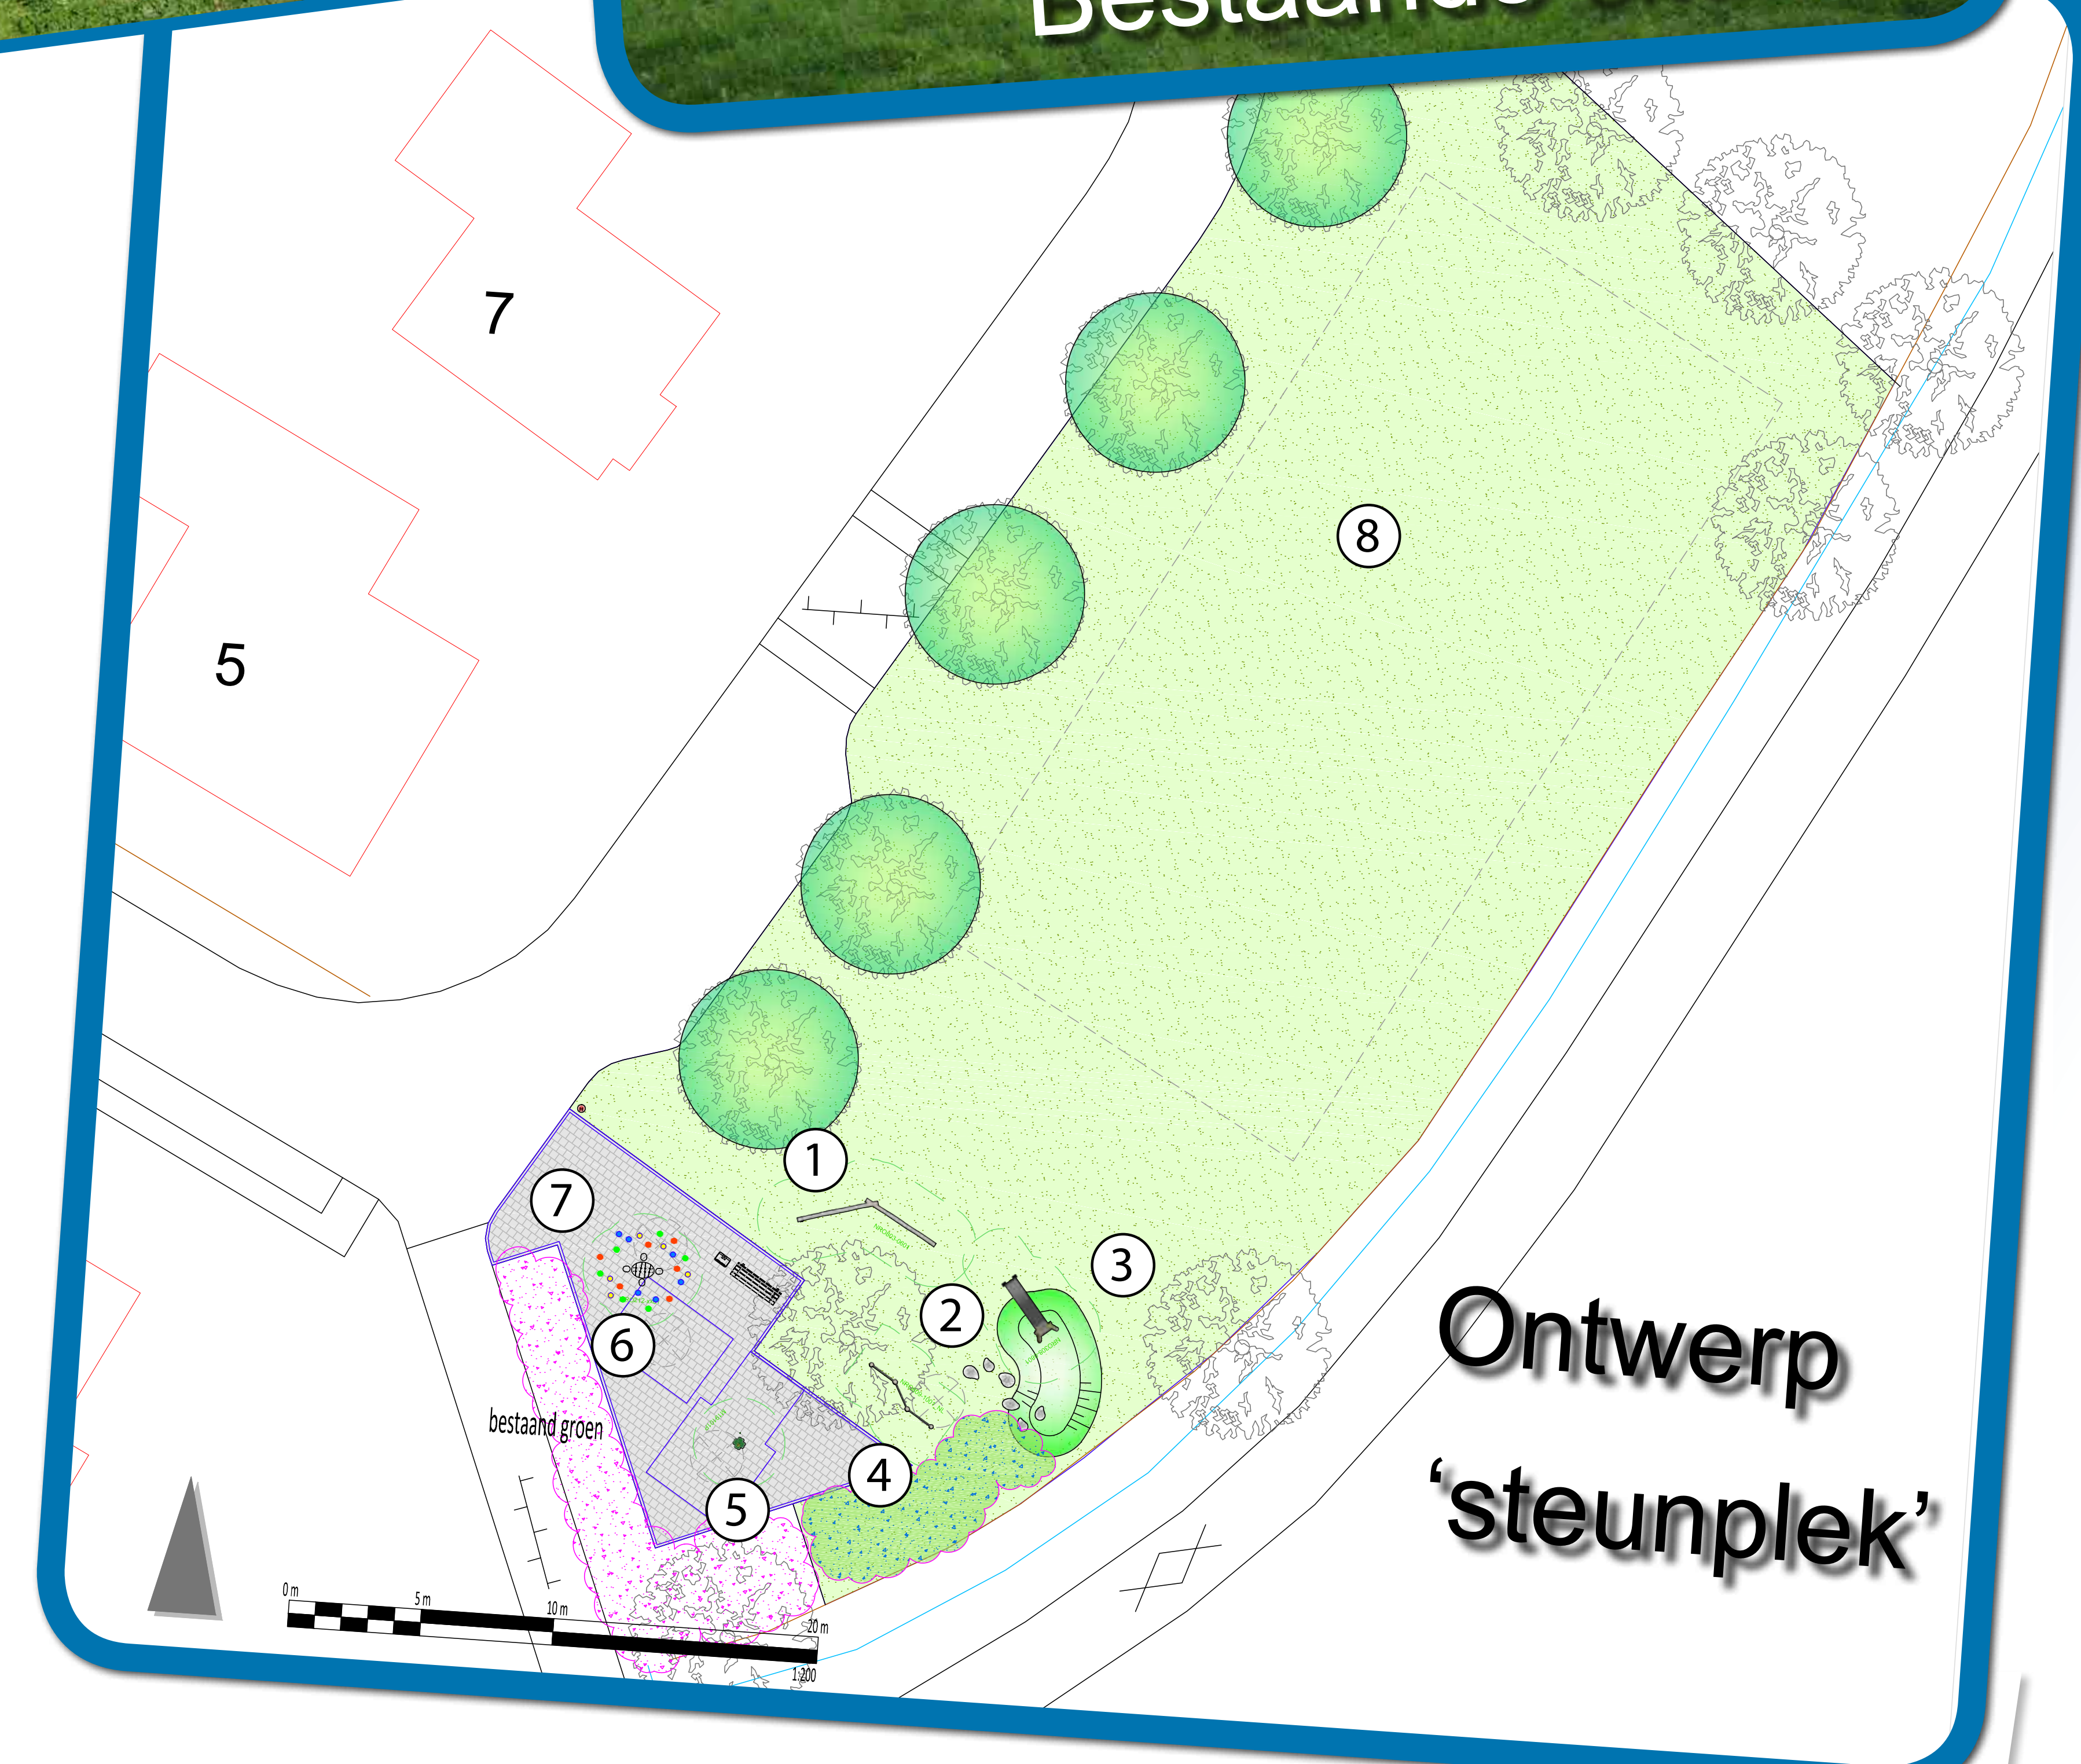

#44 KOOLZAADVELD 5, Barneveld - Norschoten

Toestellen

[1] Balanceerbalk Dubbel, NRO803

[2] Zwerfkeien

[3] Taludglijbaan, NRO308

Bestaande situatie

[4] Driedelig duikelrek, NRO809

[5] Spirouet, M191

[6] Robinia kinderzitje met 4 zittammen, NRO212

[7] Twisterstippen

[8] voetballen op het grasveld

Ontwerp 'steunplek'

WENSEN, UITGANGSPUNTEN & TOELICHTING OP ONTWERP

- De omwonenden hebben aangegeven dat dit een natuurlijke en extensieve speelplek voor de jongste kinderen moet worden.
- De openheid moet gehandhaafd worden en er komen geen zit- en hangplekken.
- De speeltoestellen en -elementen hebben zoveel mogelijk een natuurlijk karakter.
- Deze plek wordt een steunplek met een duidelijke sportzone voor de oudere kinderen die ruimte krijgen om te voetballen op het grasveld en een speelzone voor de jongste kinderen. De speelzone krijgt een aantal natuurlijke speelaanleidingen die de motoriek en fantasie stimuleren. De bestrating blijft gehandhaafd. De bestaande toestellen worden vervangen door een aantal spellen voor de jongste doelgroep.