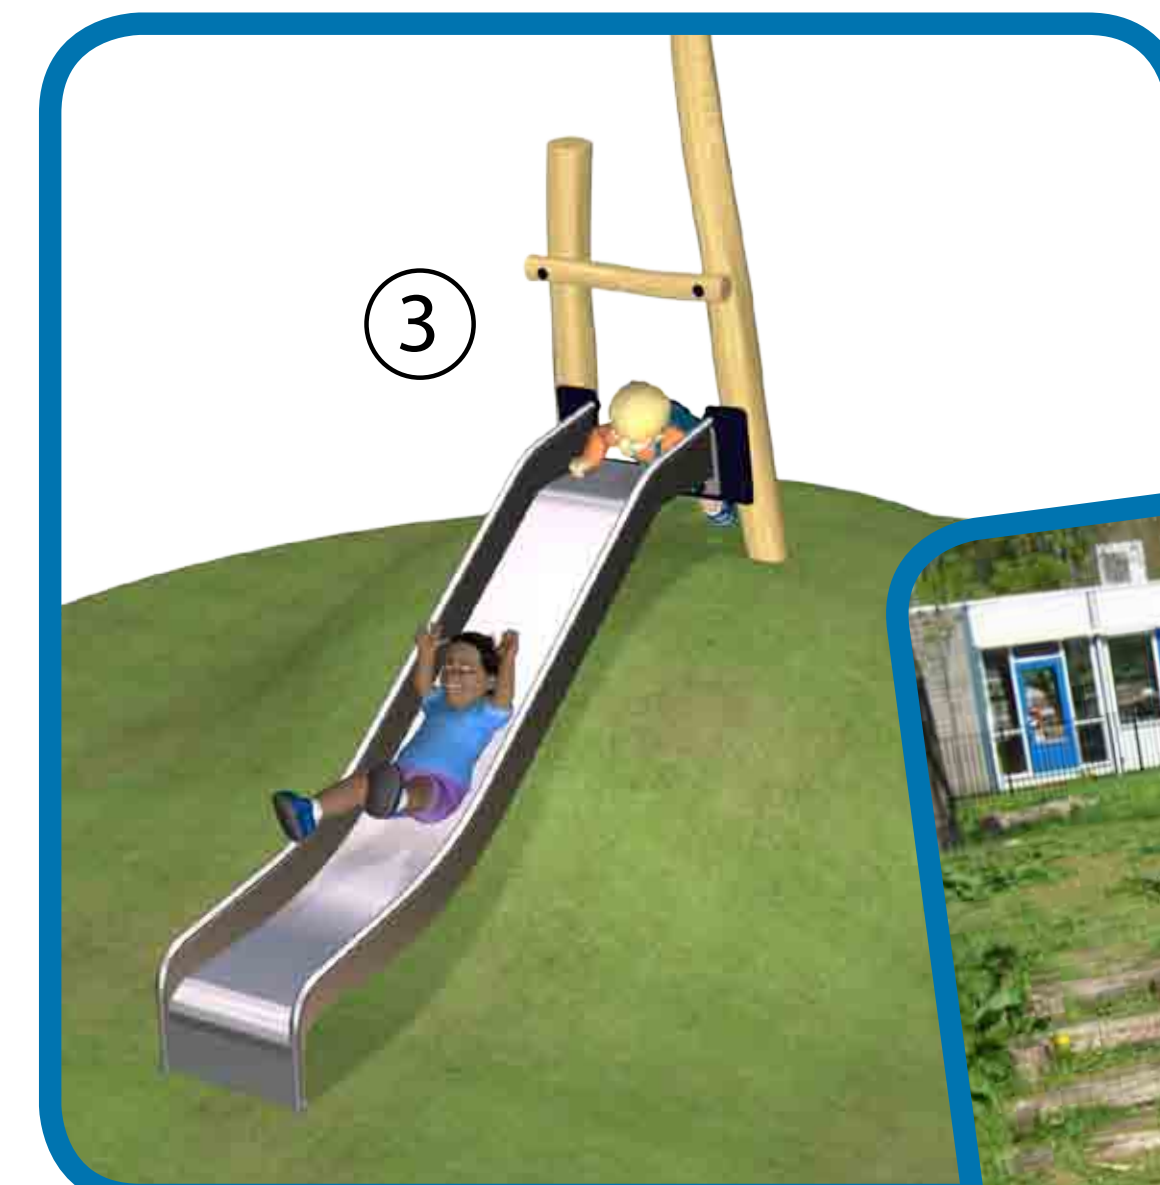

#44 KOOLZAADVELD 5, Barneveld - Norschoten

Toestellen

[1] Balanceerbalk Dubbel, NRO803

[2] Zwerfkeien

[3] Taludglijbaan, NRO308

Bestaande situatie

[4] Driedelig duikelrek, NRO809

[5] Spirouet, M191

[6] Robinia kinderzitje met 4 zittammen, NRO212

[7] Twisterstippen

[8] voetballen op het grasveld

Ontwerp 'steunplek'

WENSEN, UITGANGSPUNTEN & TOELICHTING OP ONTWERP

- De omwonenden hebben aangegeven dat dit een natuurlijke en extensieve speelplek voor de jongste kinderen moet worden.
- De openheid moet gehandhaafd worden en er komen geen zit- en hangplekken.
- De speeltoestellen en -elementen hebben zoveel mogelijk een natuurlijk karakter.
- Deze plek wordt een steunplek met een duidelijke sportzone voor de oudere kinderen die ruimte krijgen om te voetballen op het grasveld en een speelzone voor de jongste kinderen. De speelzone krijgt een aantal natuurlijke speelaanleidingen die de motoriek en fantasie stimuleren. De bestrating blijft gehandhaafd. De bestaande toestellen worden vervangen door een aantal spellen voor de jongste doelgroep.