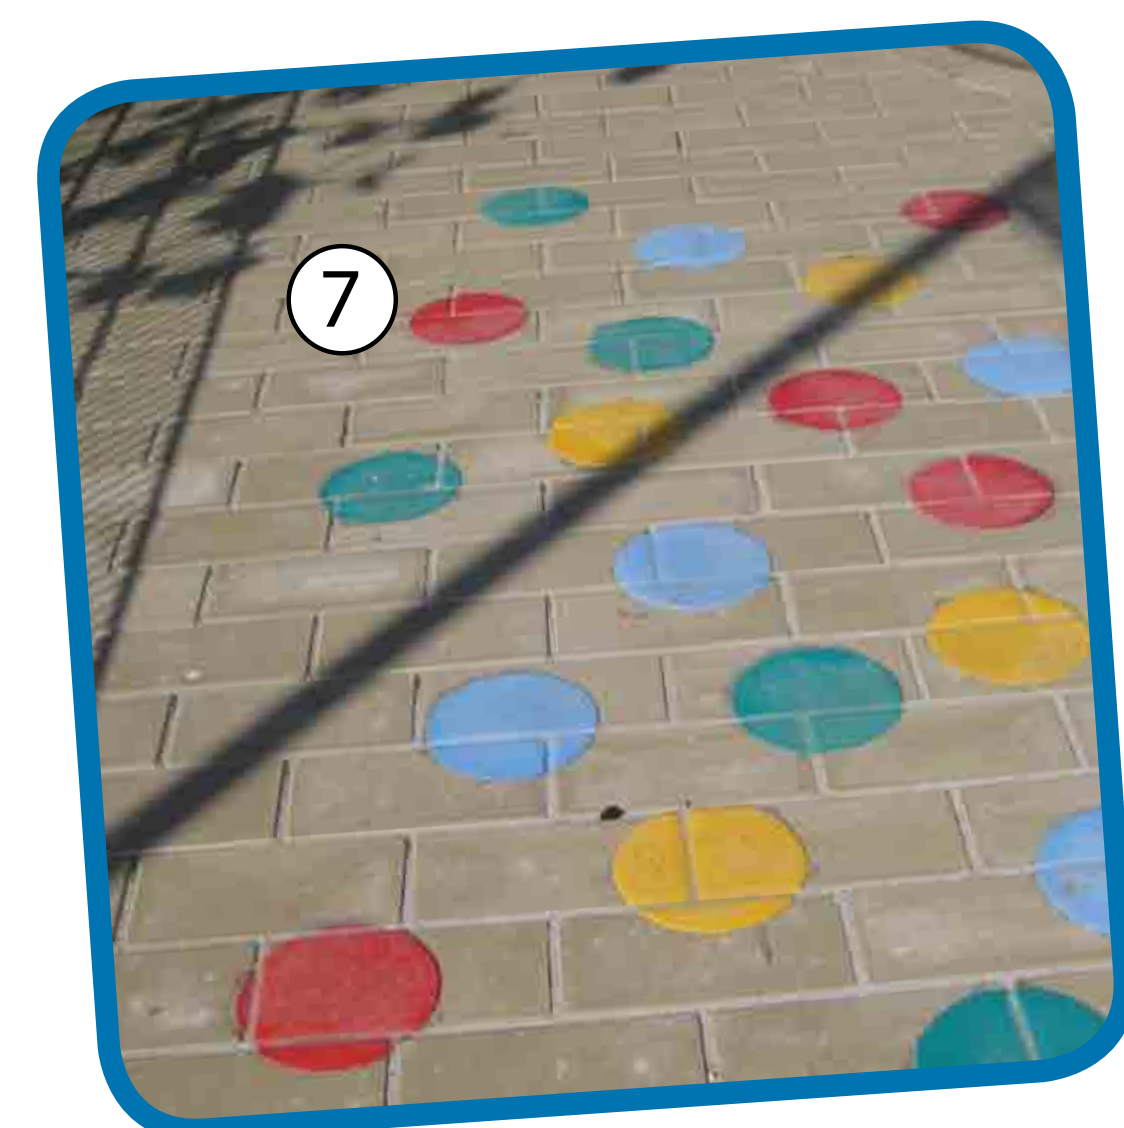

#44 KOOLZAADVELD 5, Barneveld - Norschoten

Toestellen

[1] Balanceerbalk Dubbel, NRO803

[2] Zwerfkeien

[3] Taludglijbaan, NRO308

Bestaande situatie

[4] Driedelig duikelrek, NRO809

[5] Spirouet, M191

[6] Robinia kinderzitje met 4 zittammen, NRO212

[7] Twisterstippen

[8] voetballen op het grasveld

Ontwerp 'steunplek'

WENSEN, UITGANGSPUNTEN & TOELICHTING OP ONTWERP

- De omwonenden hebben aangegeven dat dit een natuurlijke en extensieve speelplek voor de jongste kinderen moet worden.
- De openheid moet gehandhaafd worden en er komen geen zit- en hangplekken.
- De speeltoestellen en -elementen hebben zoveel mogelijk een natuurlijk karakter.
- Deze plek wordt een steunplek met een duidelijke sportzone voor de oudere kinderen die ruimte krijgen om te voetballen op het grasveld en een speelzone voor de jongste kinderen. De speelzone krijgt een aantal natuurlijke speelaanleidingen die de motoriek en fantasie stimuleren. De bestrating blijft gehandhaafd. De bestaande toestellen worden vervangen door een aantal spellen voor de jongste doelgroep.