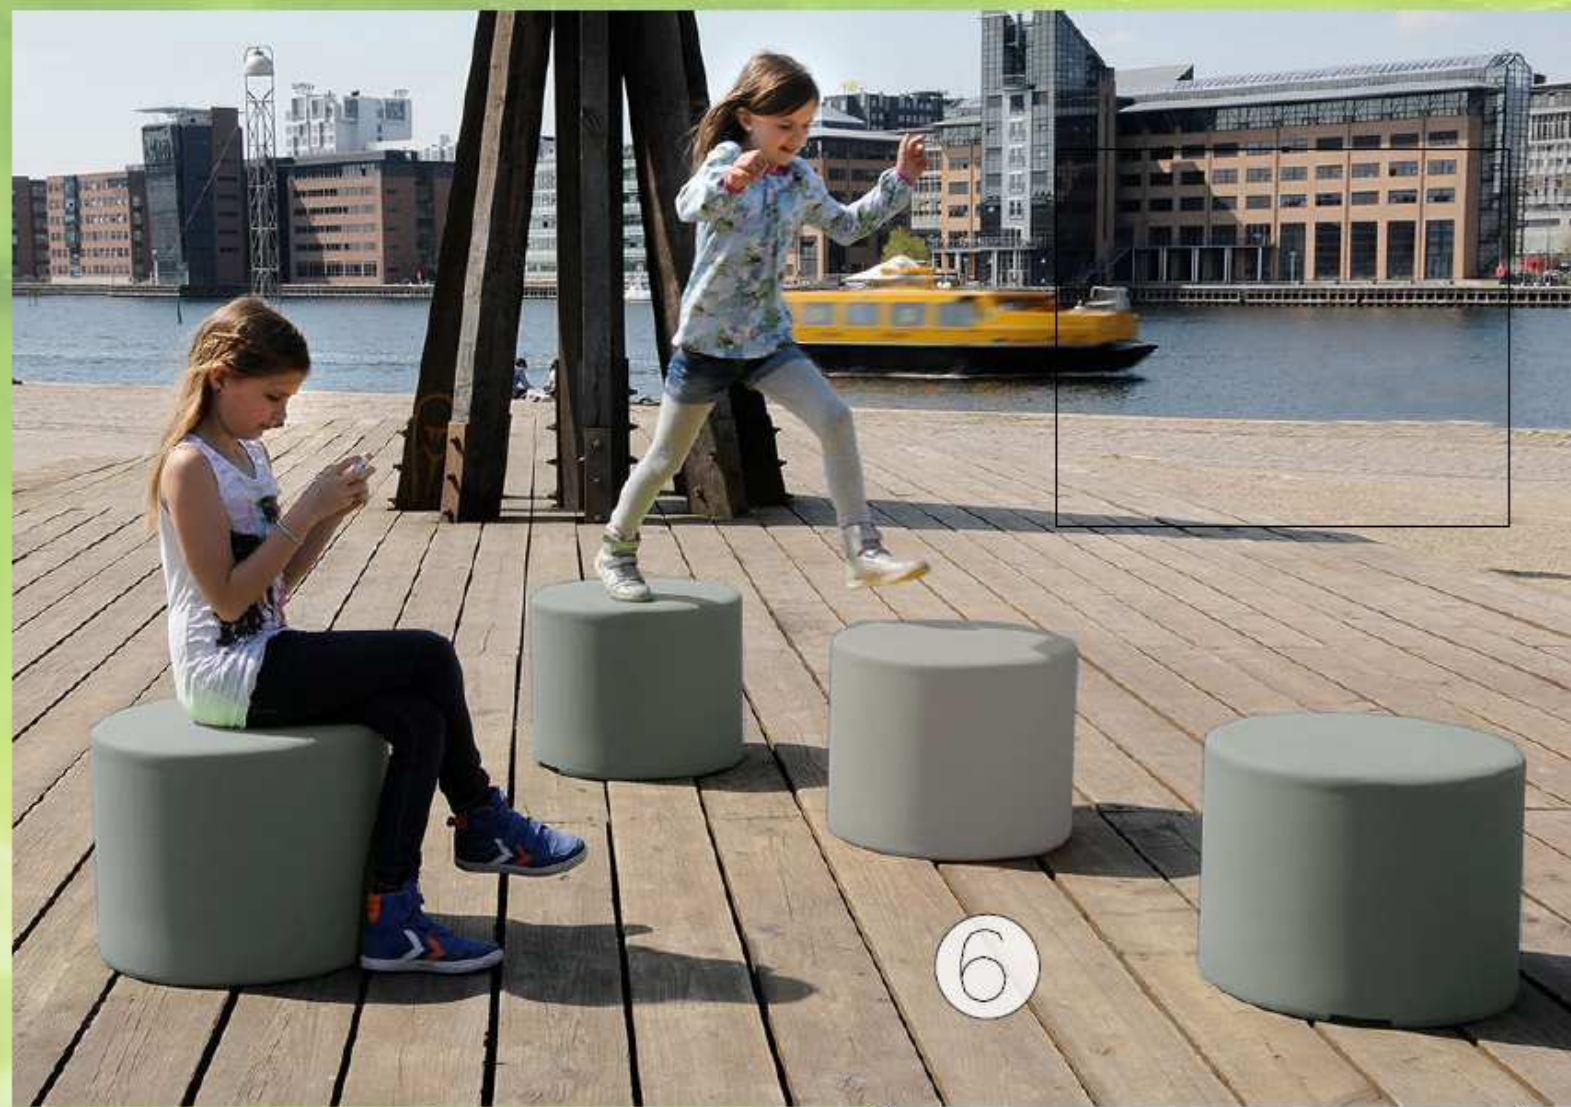

LEGENDA

- 1 Nieuw siergroen
- 2 Nieuw siergroen laag
- 3 Bestaande haag
- 4 Bestaande bomen
- 5 Bestaande bestrating
- 6 Betonnen poefjes 2x Ø65x50h
3 stuks waarvan 1x met boter kaas en eieren raster
- 7 Stoepranden geverfd
- 8 Knikkertegel
- 9 Pleinplakkers fietsparcours

- 1x pijl rechtdoor
- 2x pijl rechtsaf
- 1 set haientanden
- 1x verkeerslicht
- 1x parkeervak

Het Ruige Veld