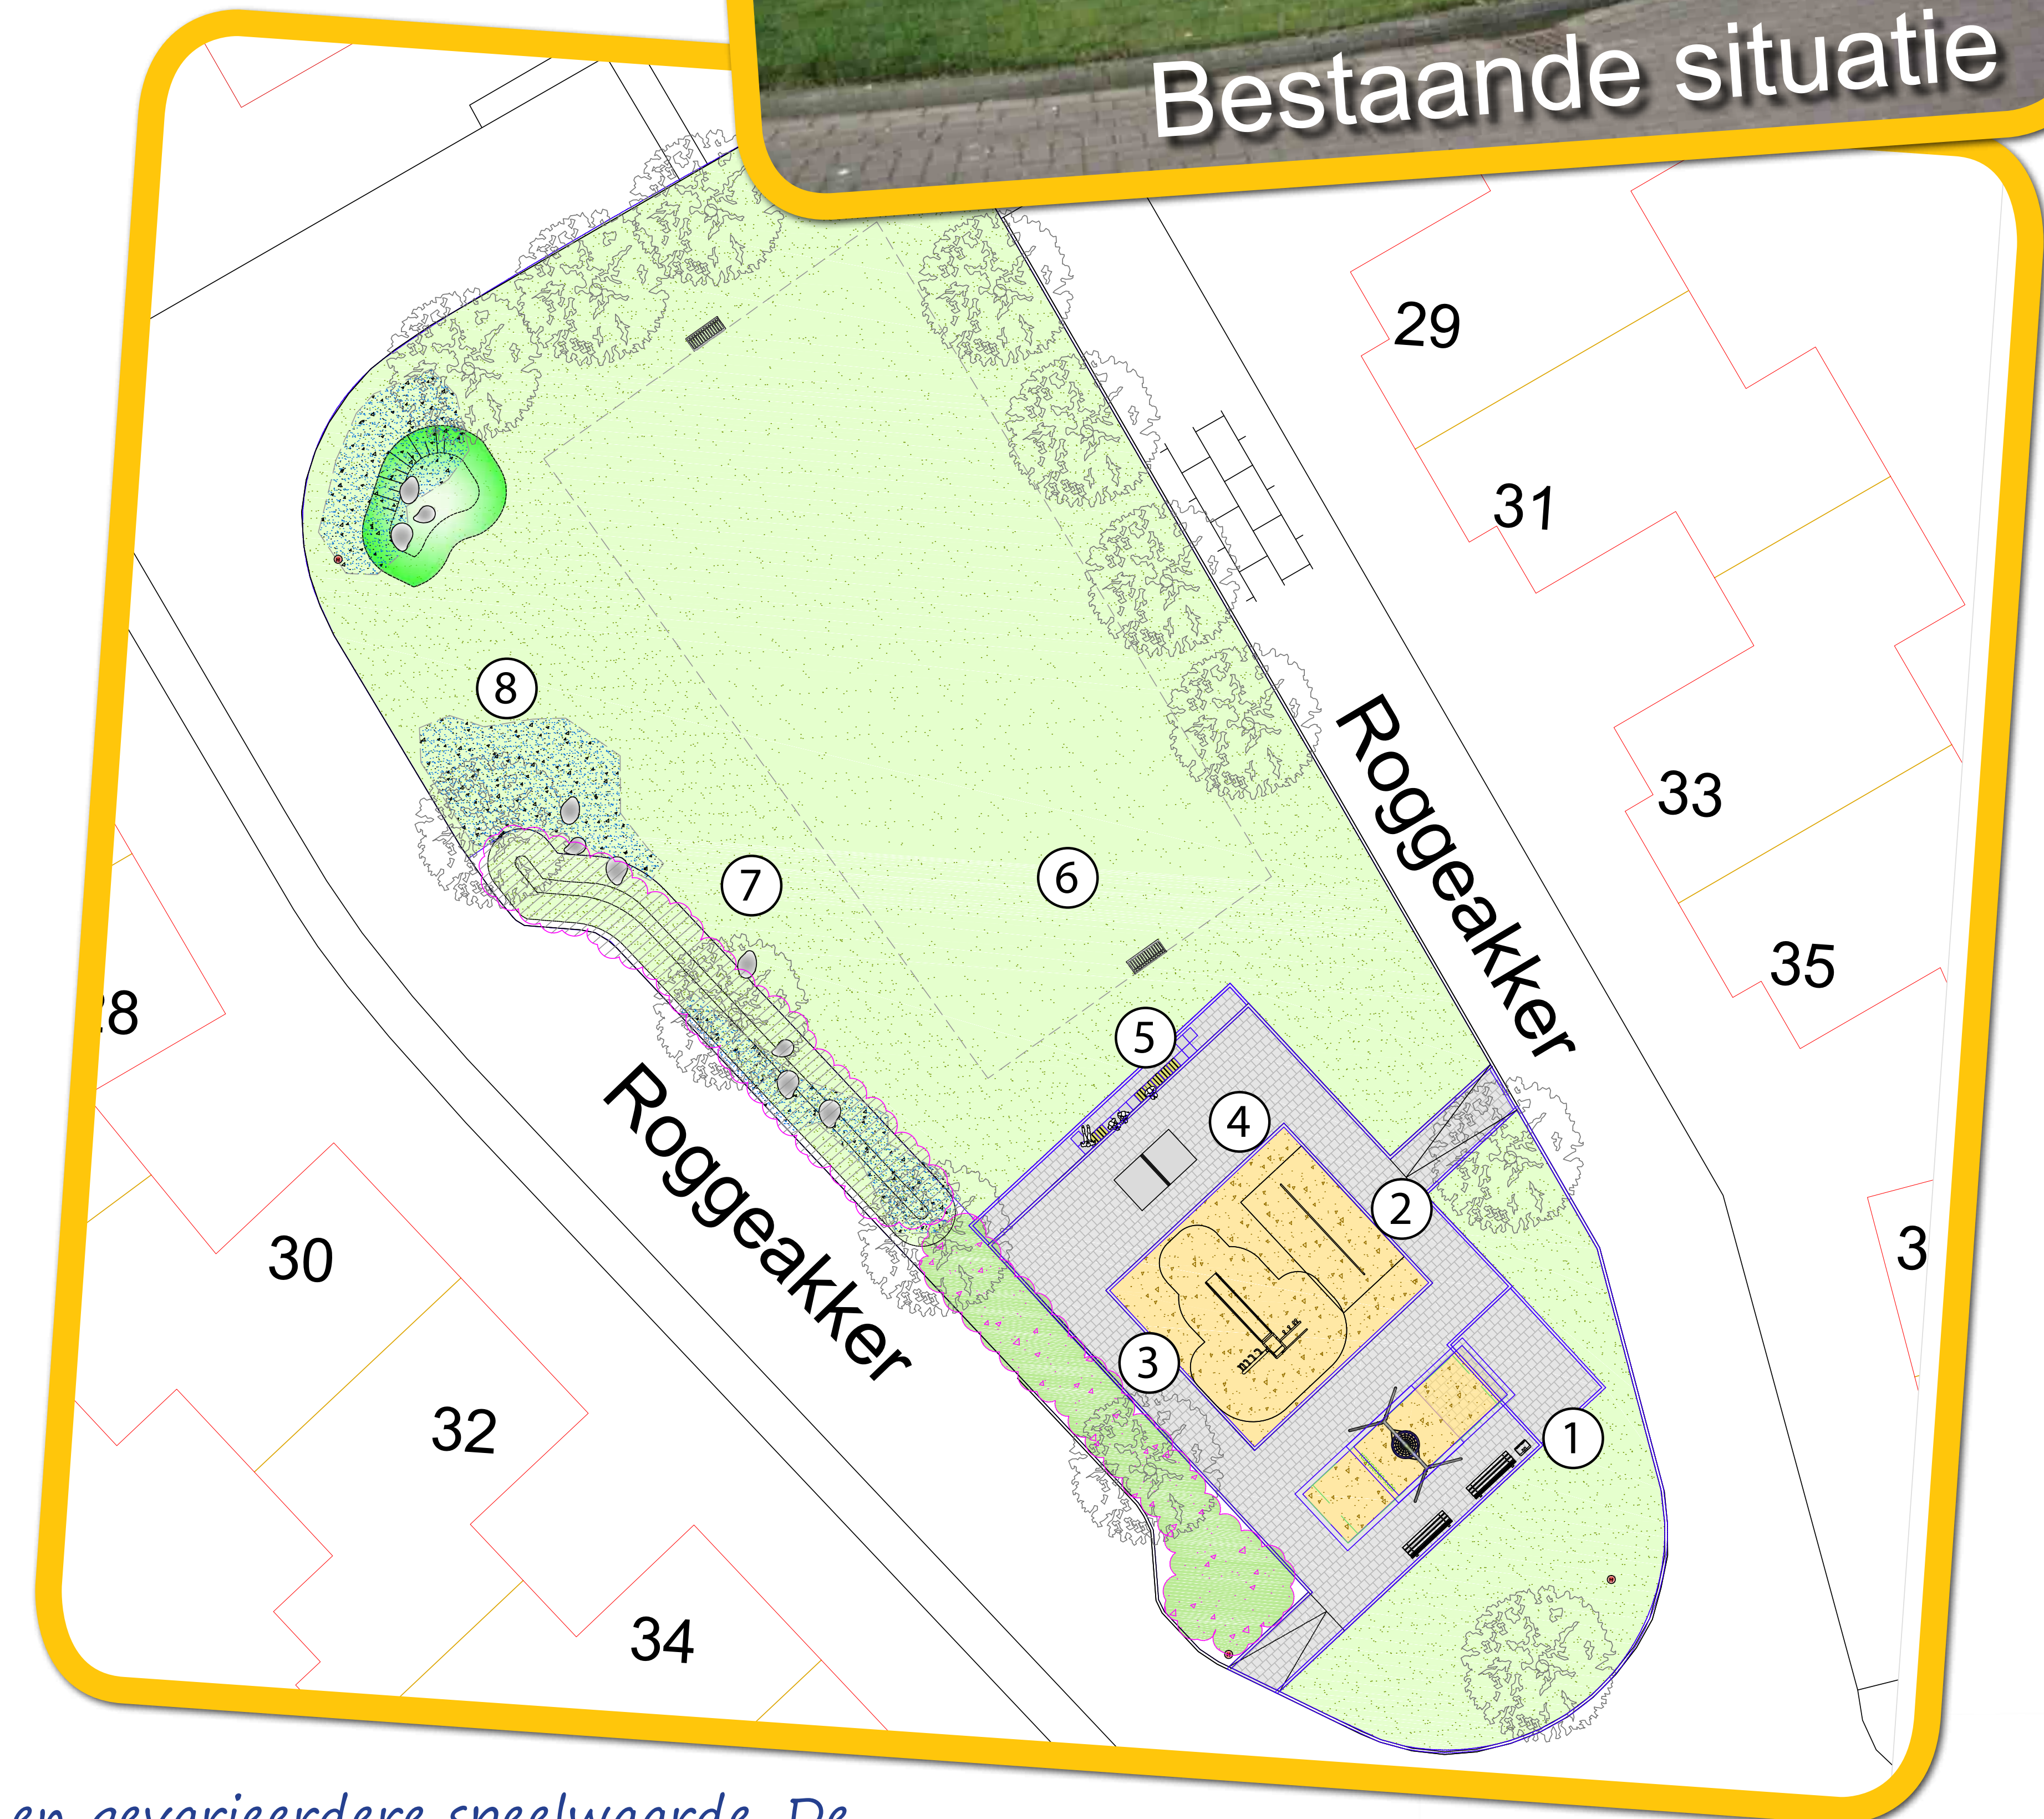

#27 ROGGEAKKER 35, Barneveld - Norschoten

[1] Nestschommel, KSW90040

[2] Bestaande duikel

[4] Bestaande tafeltennistafel

[8] Bloemenweide

[7] Zwerfkeien

Bestaande situatie

[3] Bestaande glijbaan

[5] Tribune van betonelementen

[6] Bestaande minidoeltjes

WENSEN, UITGANGSPUNTEN & TOELICHTING OP ONTWERP

- De speelplek behoudt een groen karakter, de bestaande speeltoestellen en -aanleidingen blijven zoveel mogelijk behouden.
- Indeling met groot trapveld en verhard speelgedeelte behouden.
- Deze plek blijft een toestelplek, maar door toevoeging van extra speeltoestellen ontstaat er meer en gevarieerdere speelwaarde. De plek blijft open en transparant met een duidelijk onderscheid tussen ruimtes voor 'rauwers' en 'douwers'. Het grind wordt vervangen door zand en de toegankelijkheid van de plek wordt vergroot door flauwere hellingen die ook gebruikt kunnen worden door rolstoelers of driewielers. Iedereen is namelijk welkom om hier te komen spelen!