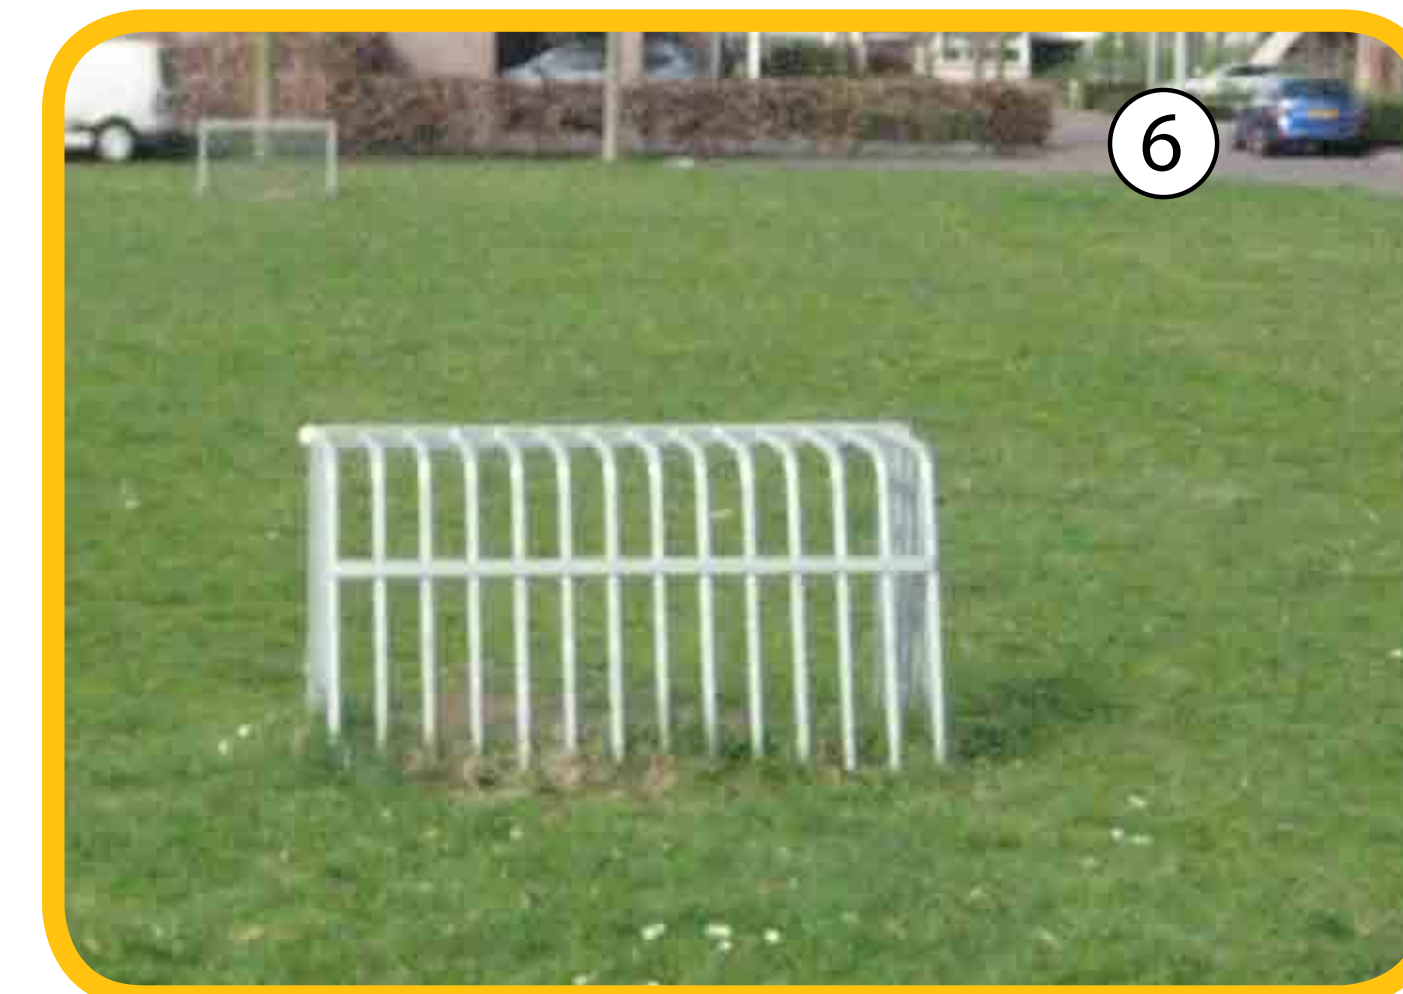

#27 ROGGEAKKER 35, Barneveld - Norschoten

[1] Nestschommel, KSW90040

[2] Bestaande duikel

[4] Bestaande tafeltennistafel

[8] Bloemenweide

[7] Zwerfkeien

Bestaande situatie

[3] Bestaande glijbaan

[5] Tribune van betonelementen

[6] Bestaande minidoeltjes

WENSEN, UITGANGSPUNTEN & TOELICHTING OP ONTWERP

- De speelplek behoudt een groen karakter, de bestaande speeltoestellen en -aanleidingen blijven zoveel mogelijk behouden.
- Indeling met groot trapveld en verhard speelgedeelte behouden.
- Deze plek blijft een toestelplek, maar door toevoeging van extra speeltoestellen ontstaat er meer en gevarieerdere speelwaarde. De plek blijft open en transparant met een duidelijk onderscheid tussen ruimtes voor 'rauwers' en 'douwers'. Het grind wordt vervangen door zand en de toegankelijkheid van de plek wordt vergroot door flauwere hellingen die ook gebruikt kunnen worden door rolstoelers of driewielers. Iedereen is namelijk welkom om hier te komen spelen!