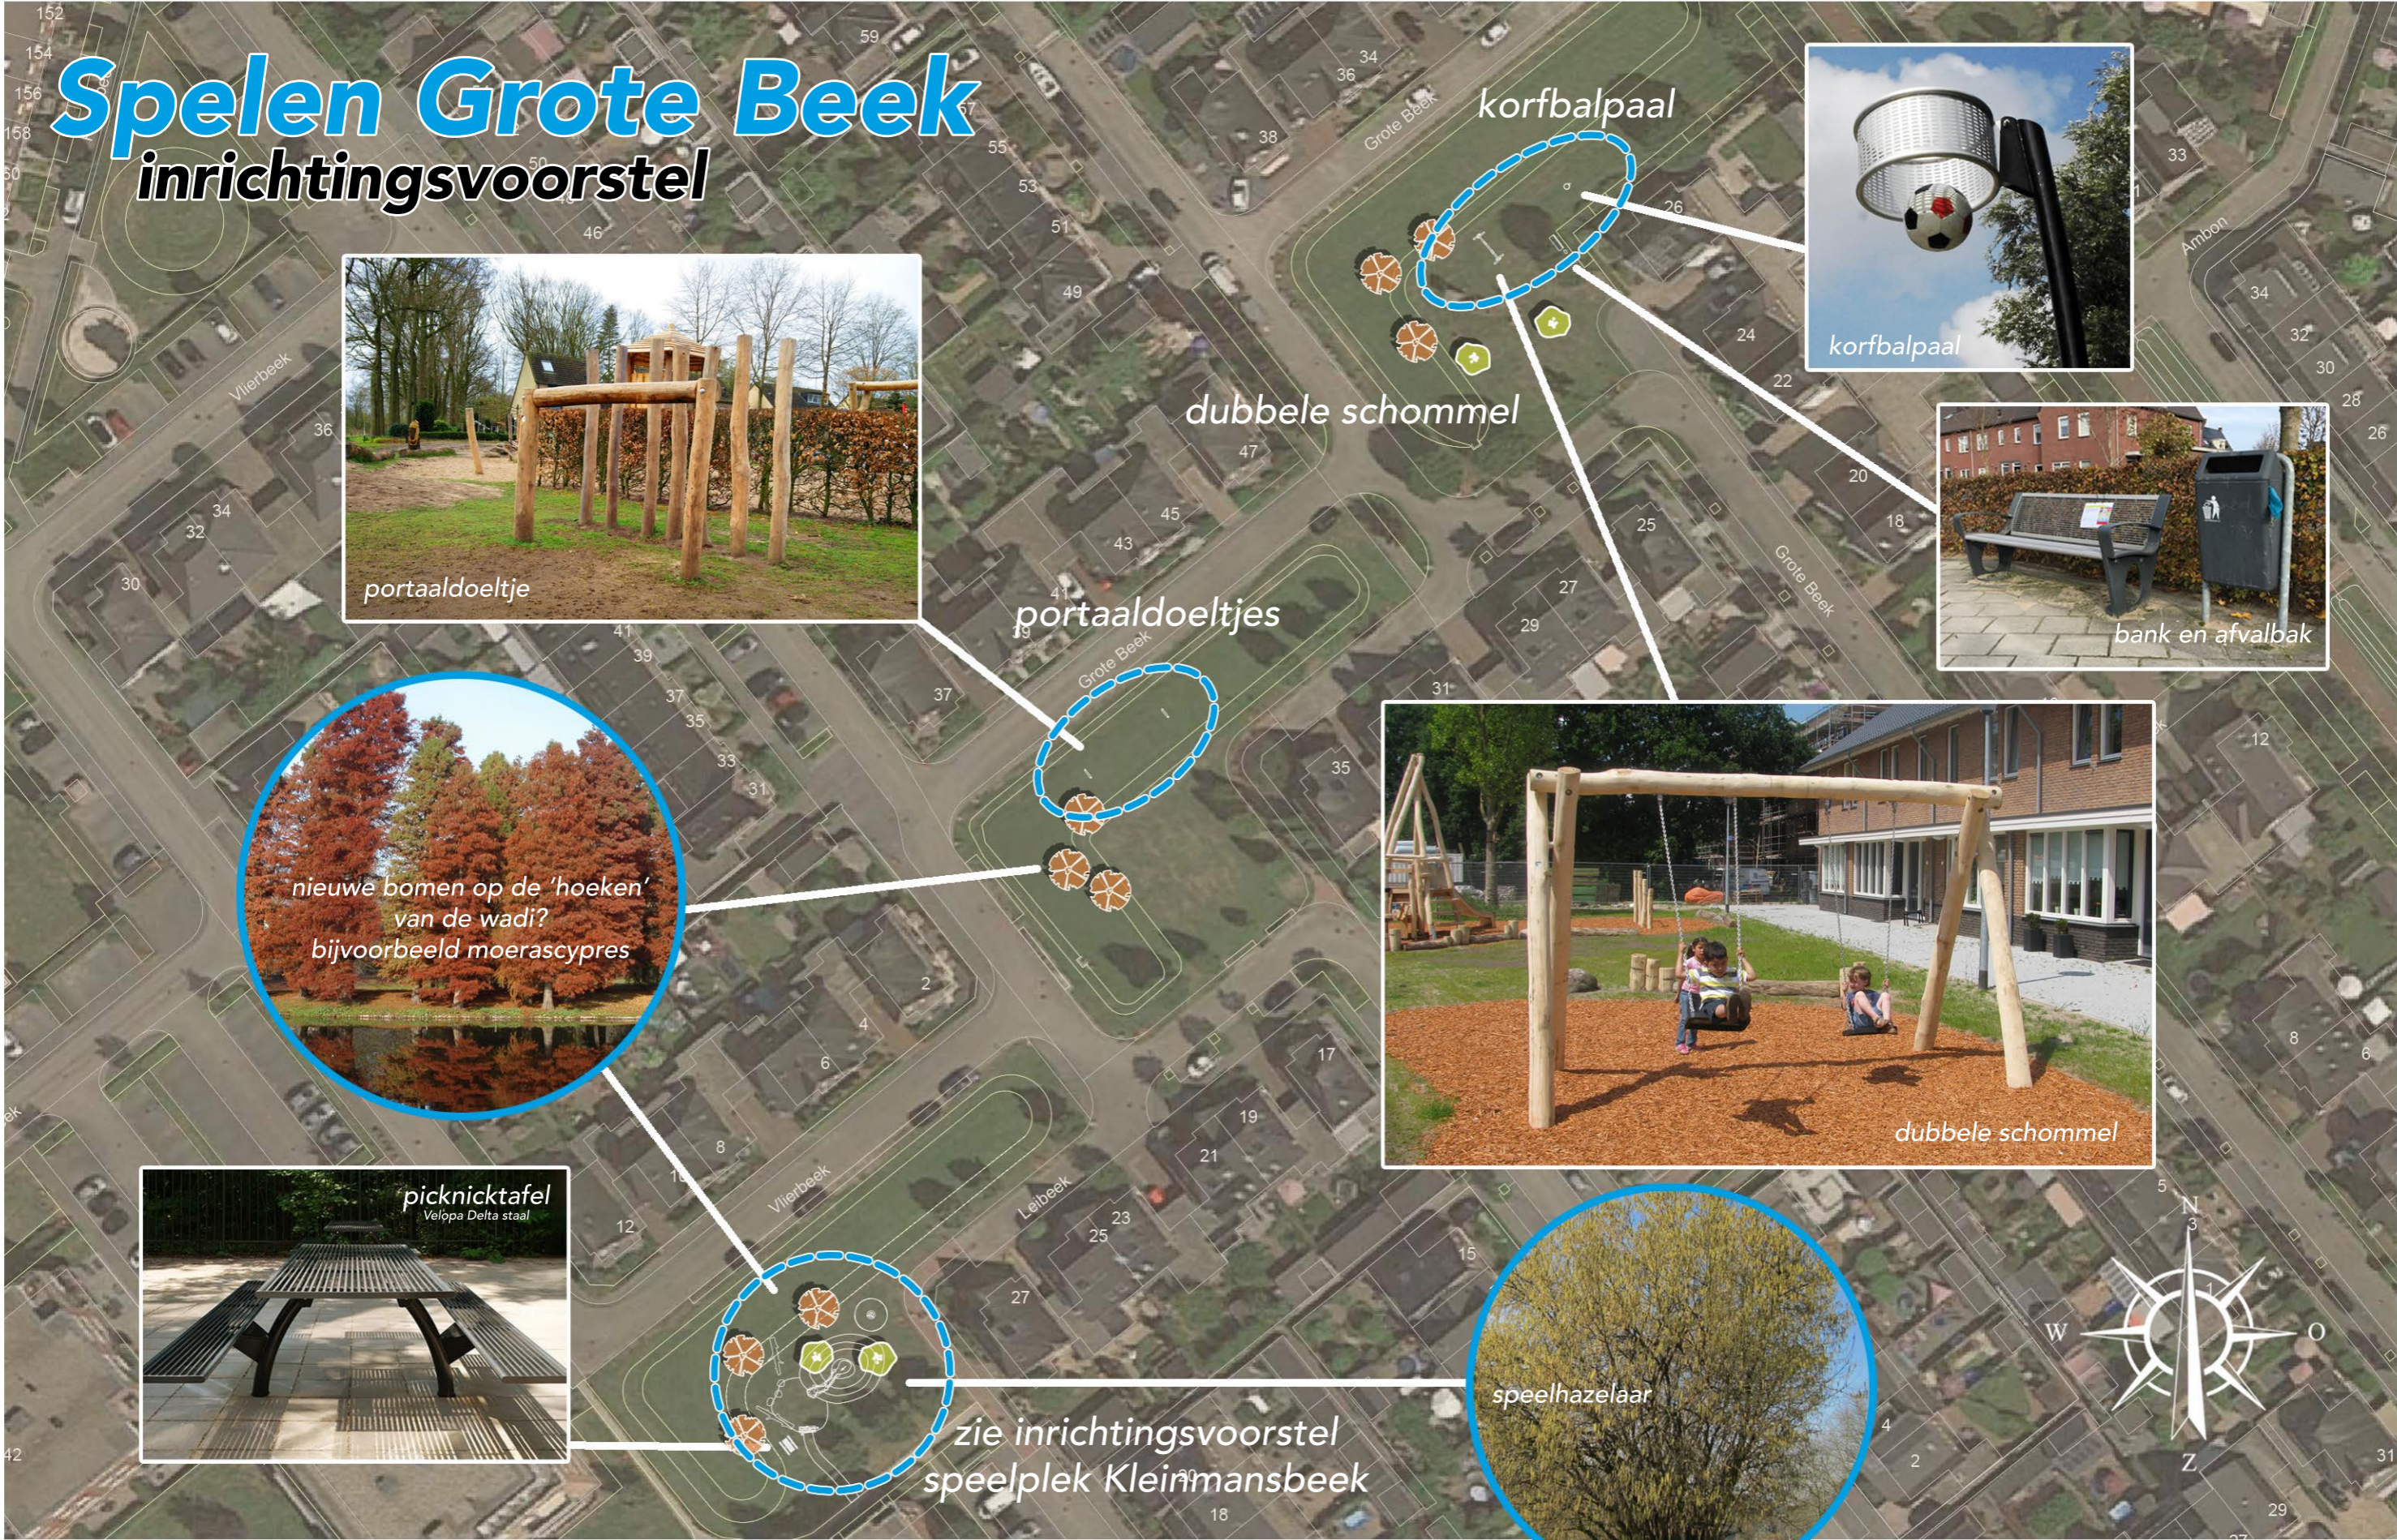

# Spelen Grote Beek

## inrichtingsvoorstel

0 5 10 15 20 25m

Datum 15 november 2020  
Schaal 1 : 750