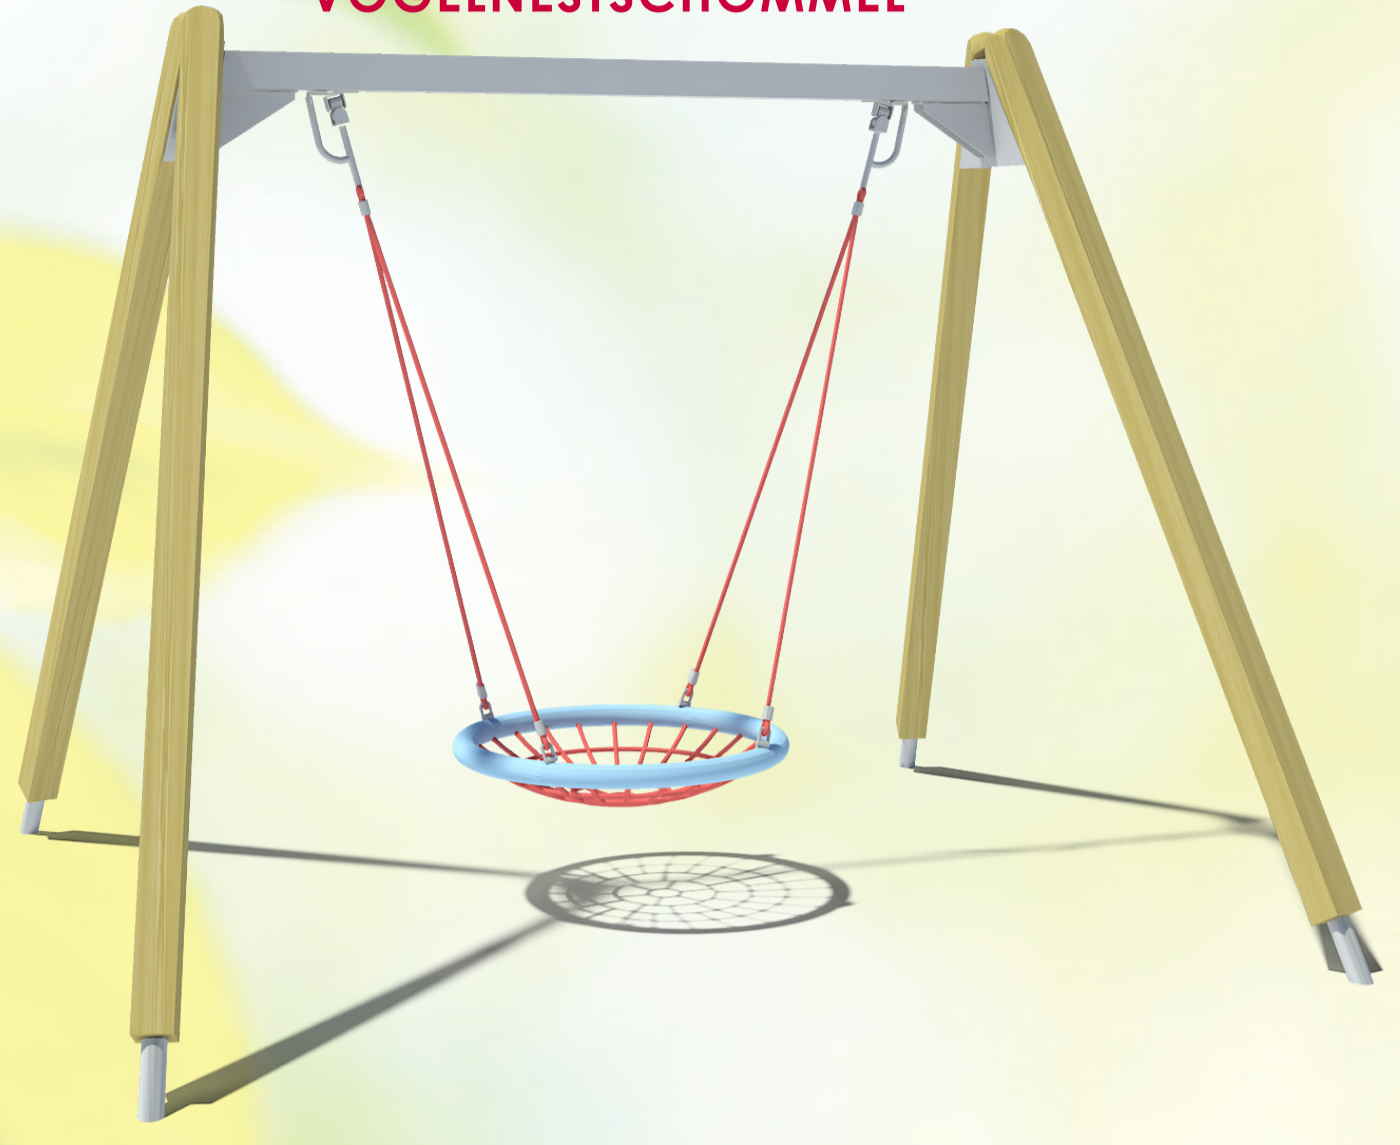

1

VOGELNESTSCHOMMEL