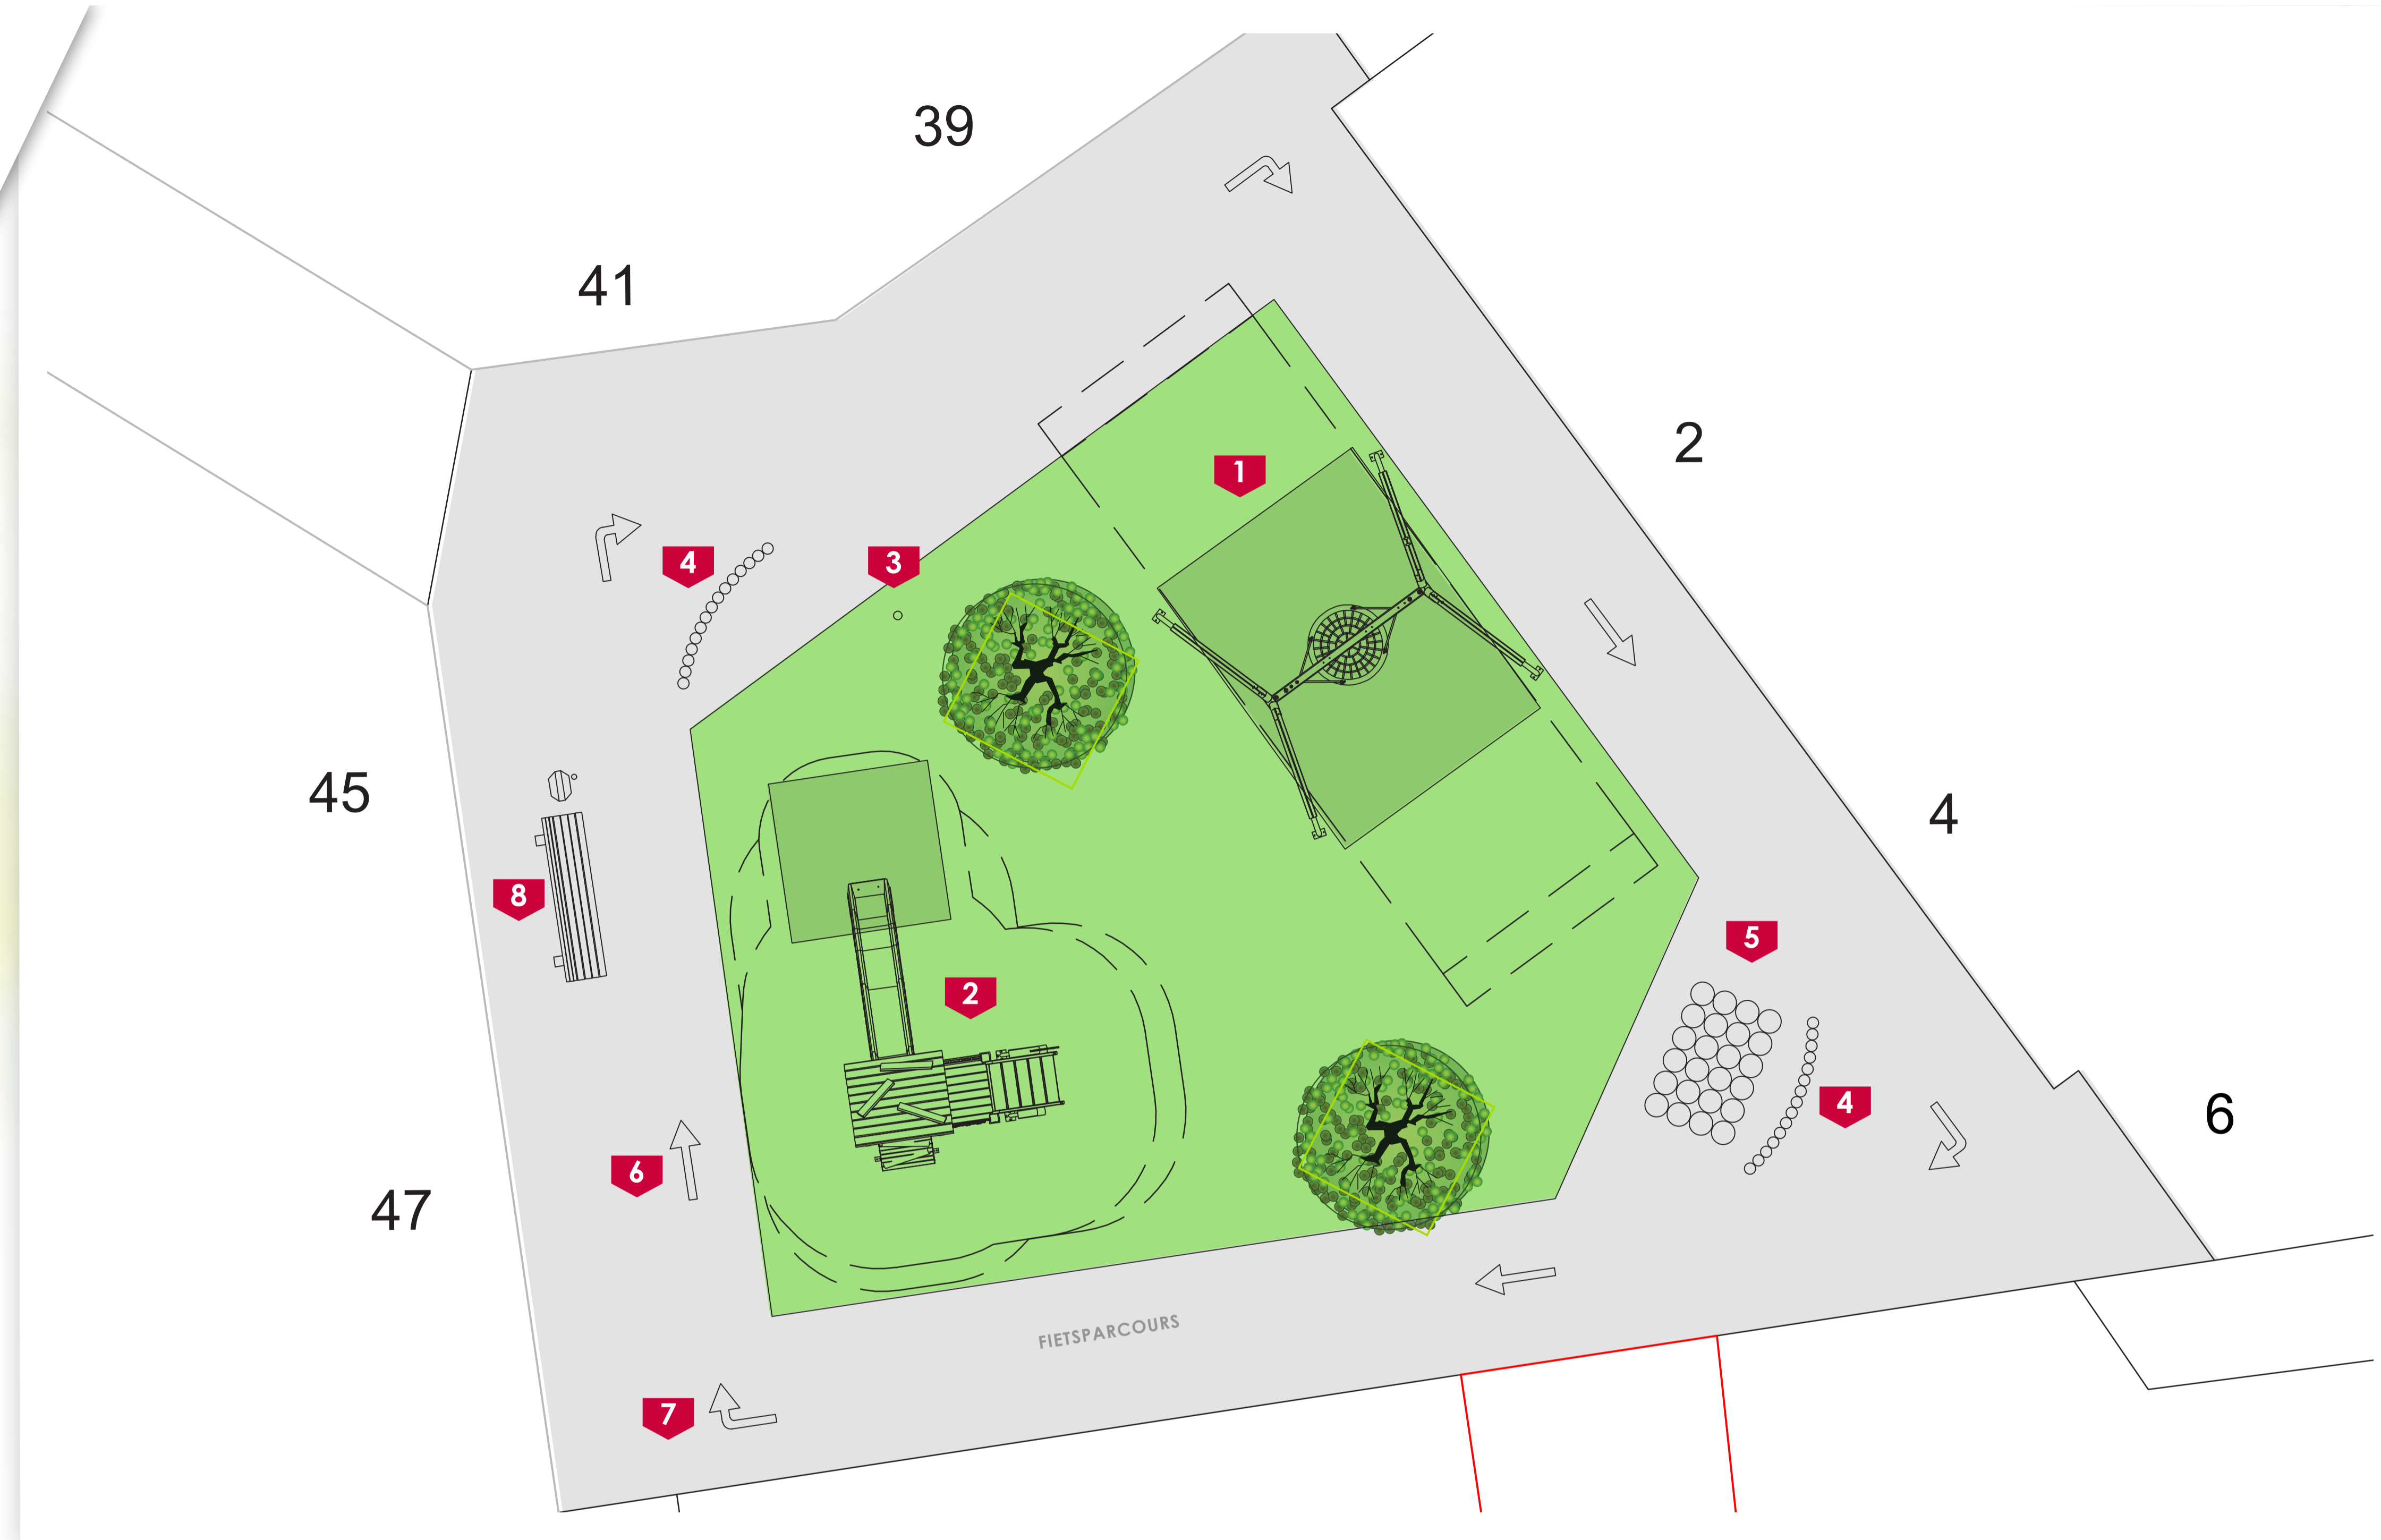

TJASKERSTRAAT KOOTWIJKERBROEK