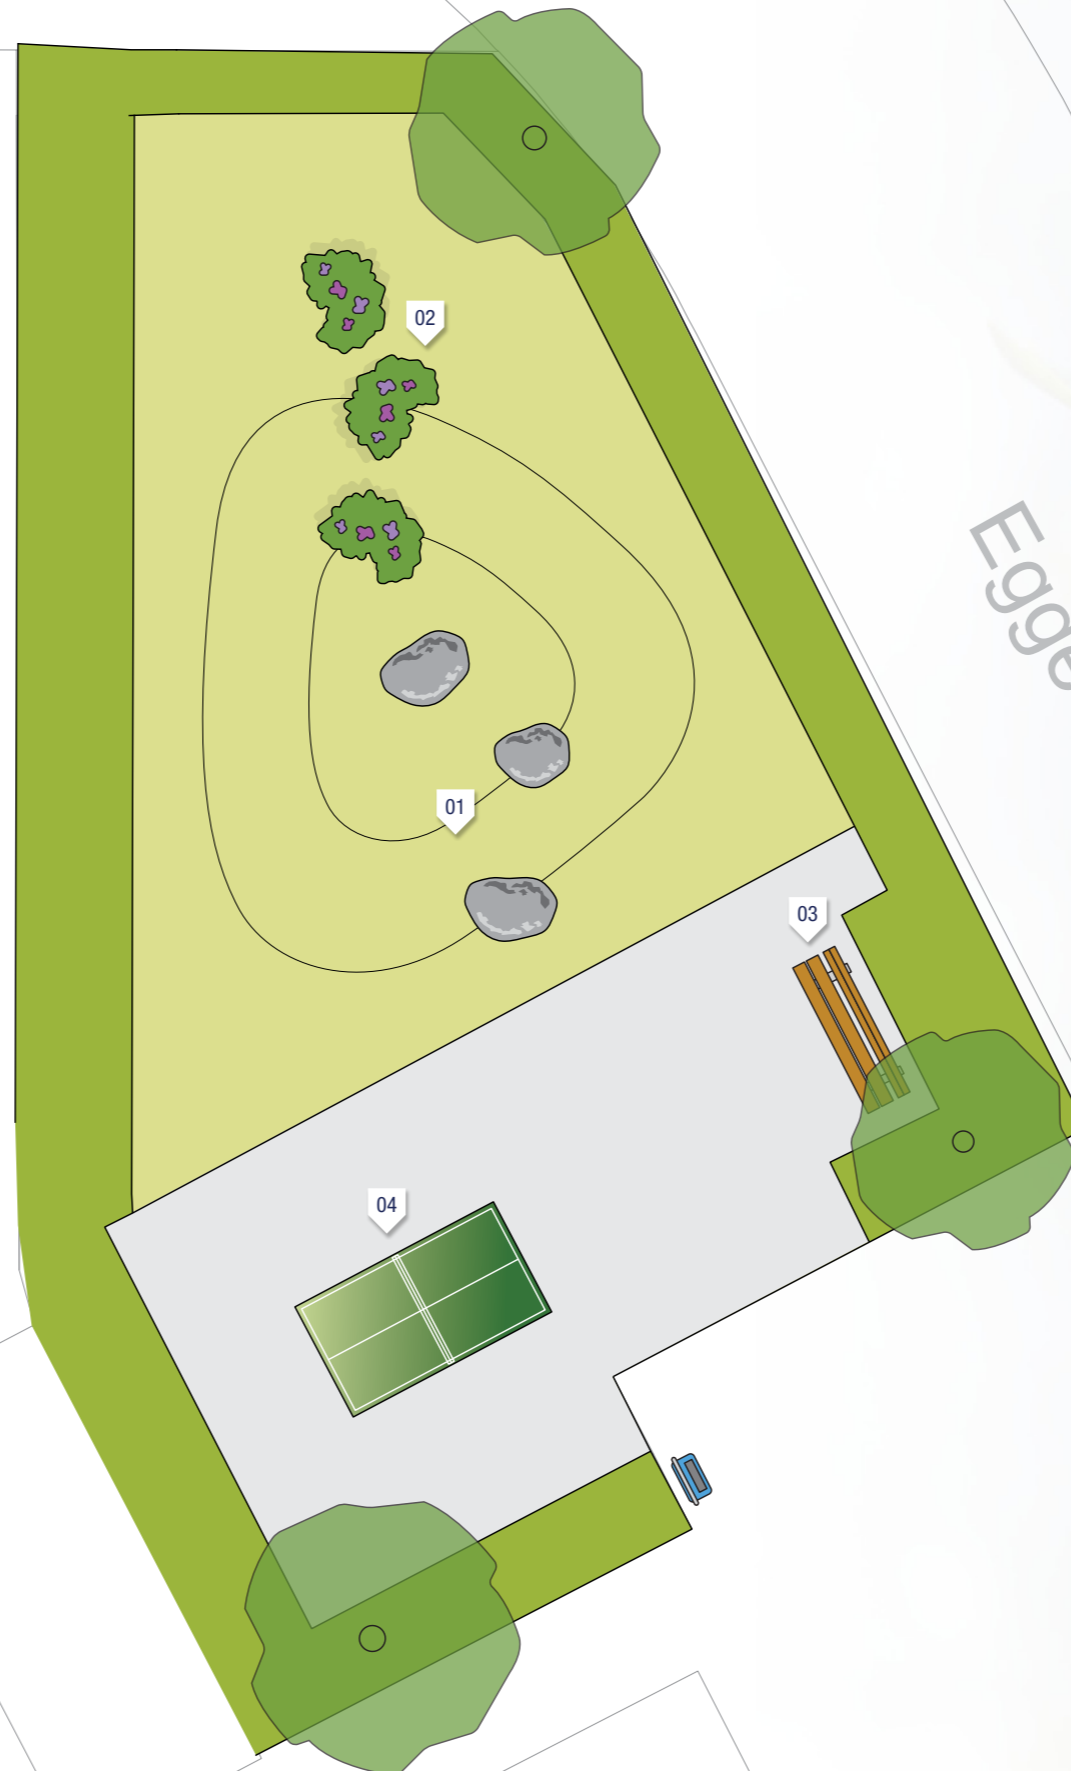

Egge

02. Bloemrijke omgeving

01. Zwerfkeien

4

6

- 01. Balanceer route van zwerfkeien op talud, +50cm
- 02. Bloemrijke omgeving
- 03. Parkbank
- 04. huidige tafeltennistafel