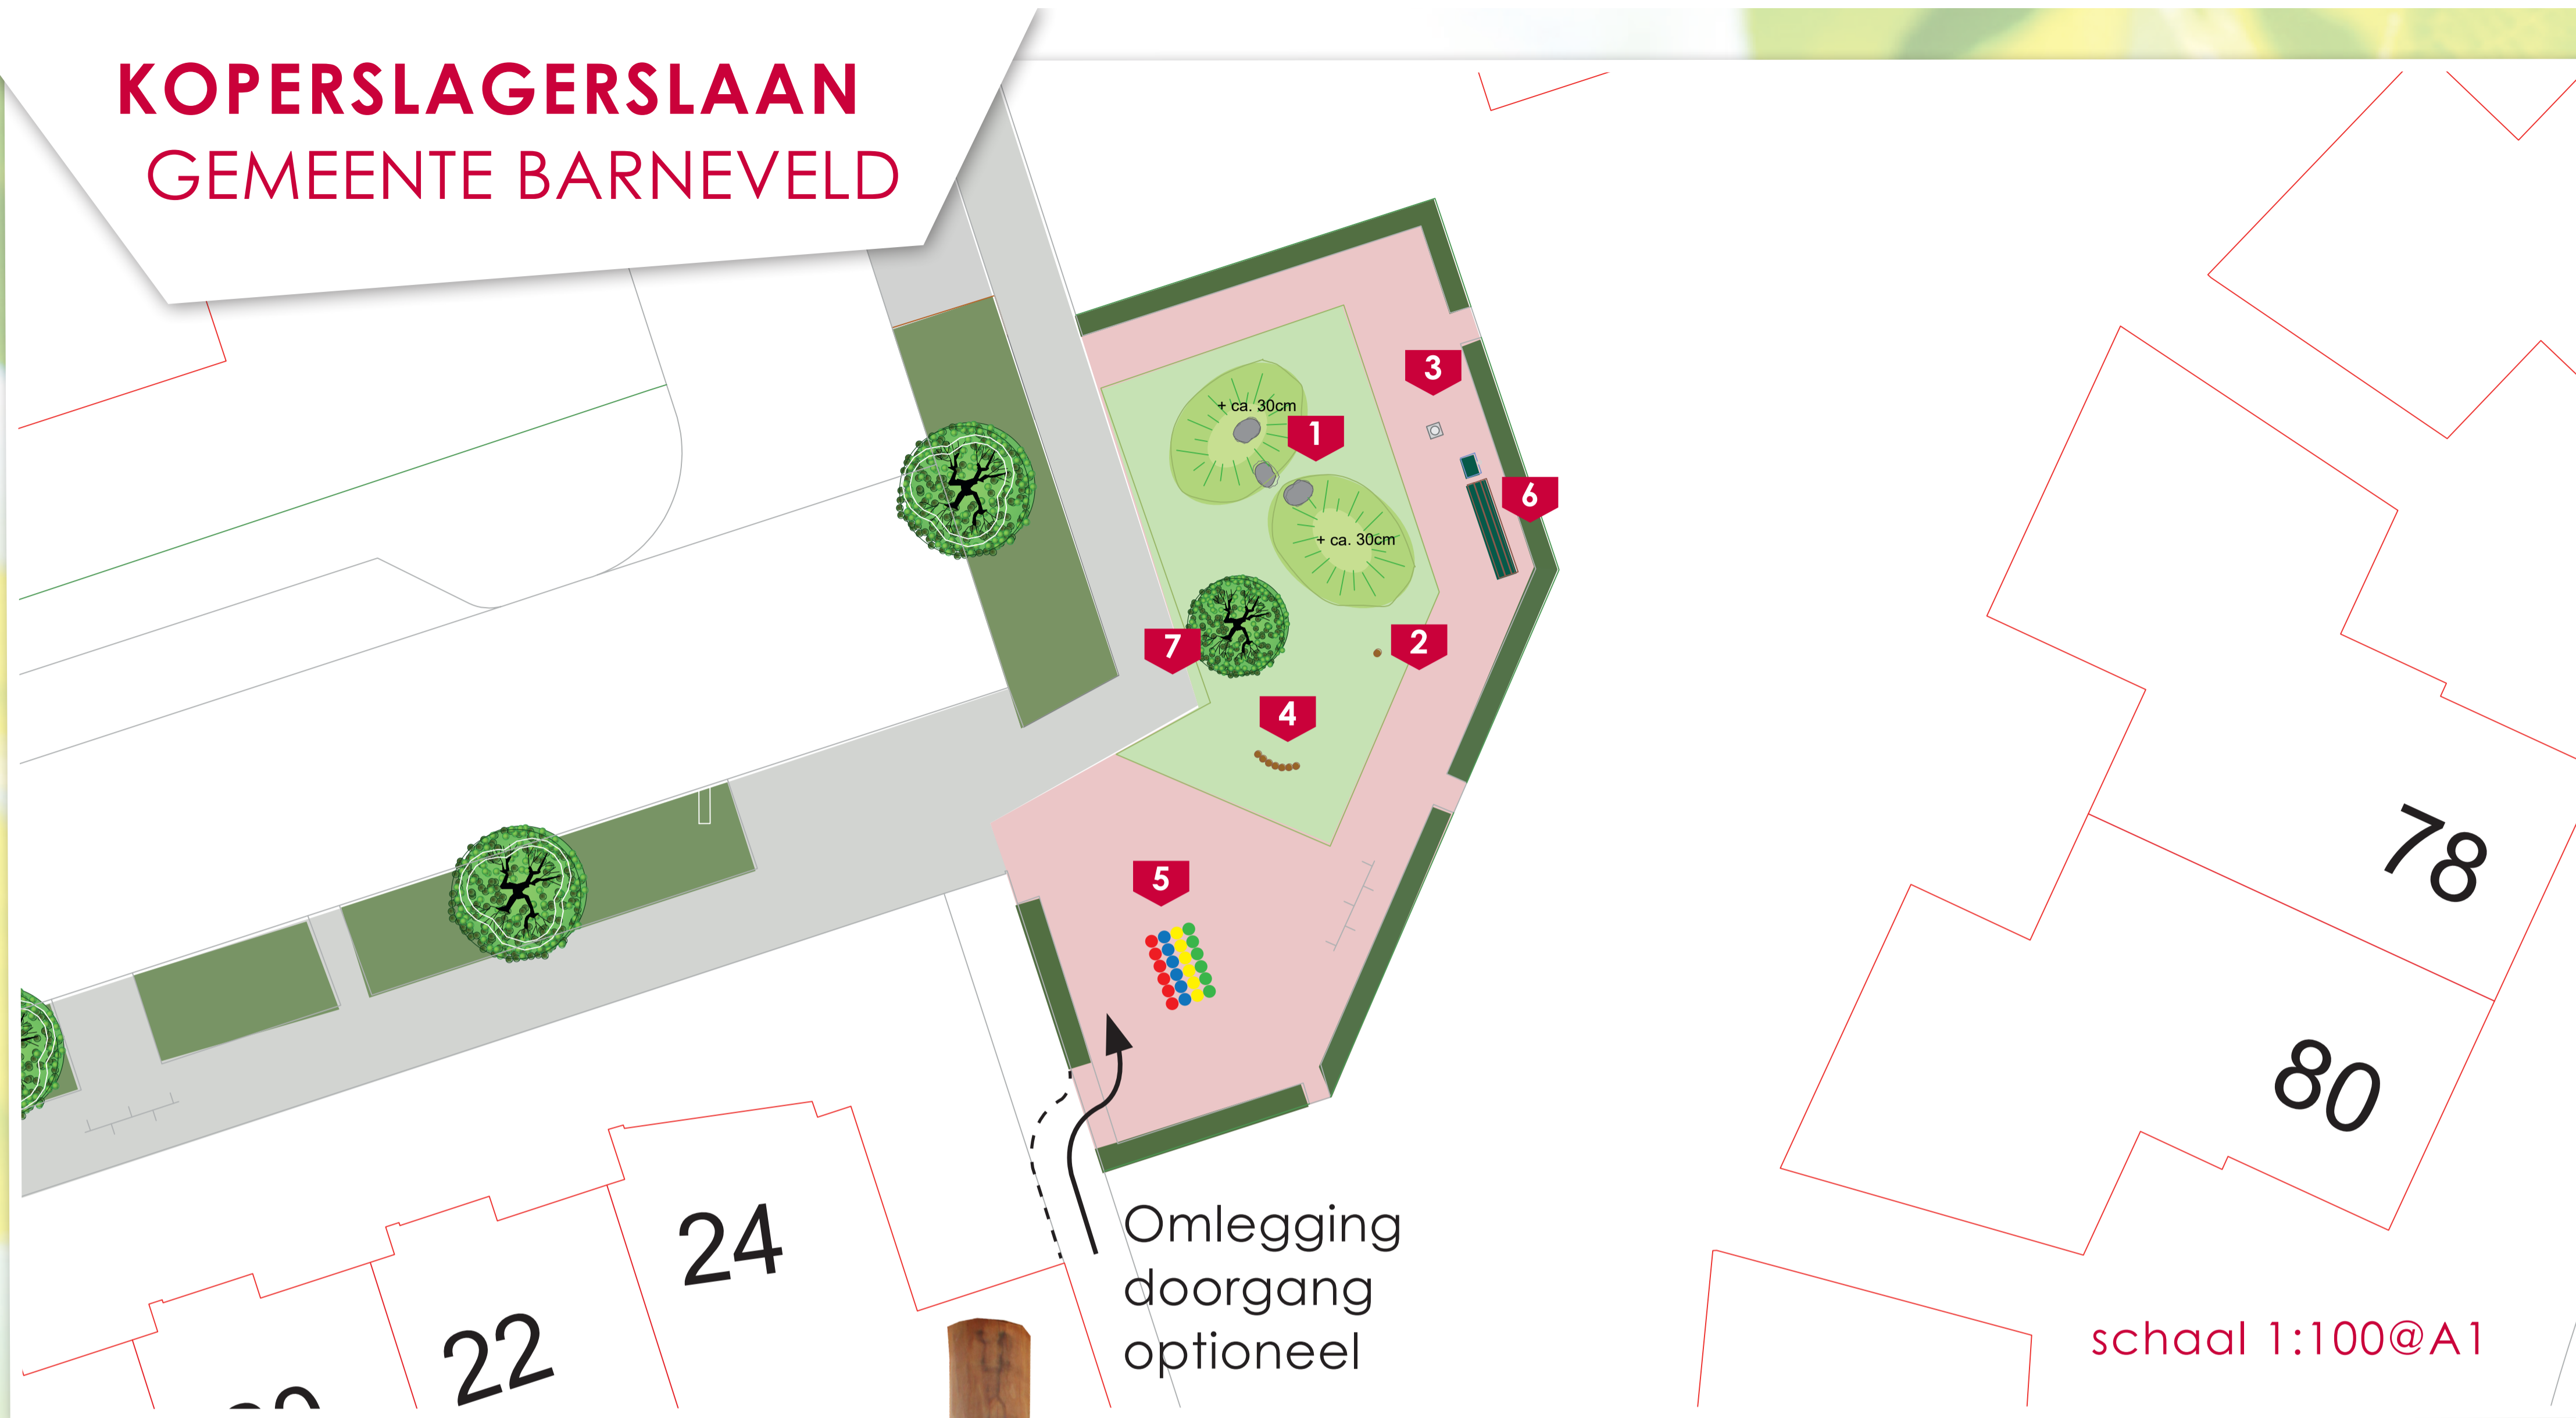

**1 MAASKEIEN
(3X)**

KOPERSLAGERSLAAN GEMEENTE BARNEVELD