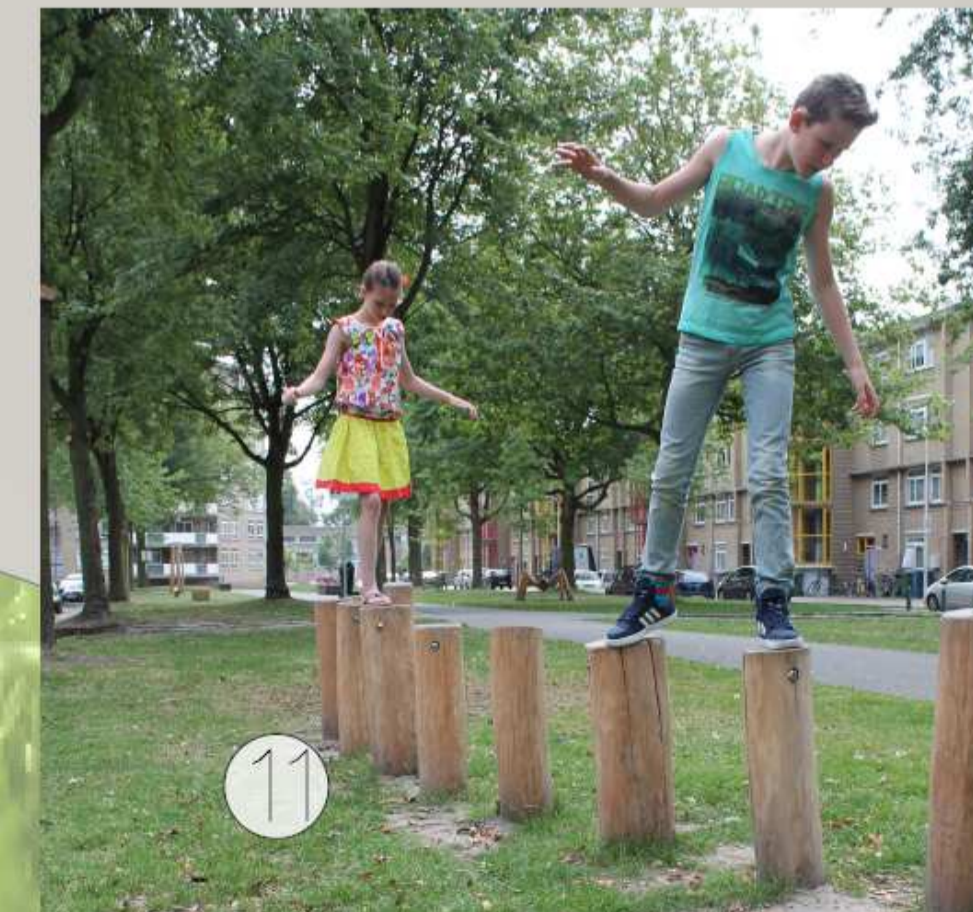

Bestaande situatie - bestaande bomen blijven staan

Bestaande situatie - bestaande bomen blijven staan

Bestaande situatie - bestaande bomen blijven staan

LEGENDA

- 1 Nieuw struingroen hoog  
bestaande bomen blijven staan
- 2 Nieuw struingroen middelhoog
- 3 Nieuw struingroen laag
- 4 Struinpad met huttenbouwplaats
- 5 Nieuw gazon
- 6 Gletsjerkeien 80-100 cm 2 stuks
- 7 Heuvel hoogte ca. 60 cm
- 8 Boomstam 2 stuks
- 9 Speelkuil
- 10 Nieuwe boom 18-20
- 11 Robinia stappalen 6 stuks
- 12 Anti parkeerpalen bestaand