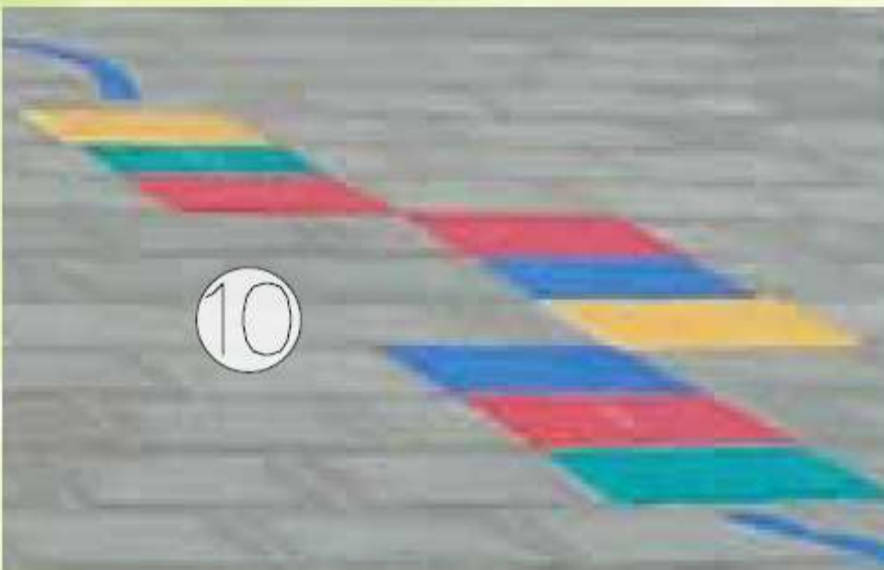

LEGENDA

- 1 Nieuw siergroen laag
- 2 Nieuw siergroen middelhoog
- 3 Nieuw siergroen hoog
- 4 Nieuwe bomen 18-20 4 stuks Quercus Green Pillar
- 5 Nieuwe haag
- 6 Bestaande bank + afvalbak
- 7 Bestaande tegels aangevuld
- 8 Anti parkeerpalen bestaand
- 9 Pleinplakkers fietsparcours
- 10 Speelplateau met gekleurde tegels
- 11 Knikkertegel
- 12 Stoepranden/parkeervakken geverfd
- 13 Touwtje springen/buutpaal
- 14 Nieuwe boom 18-20 Prunus The Bride