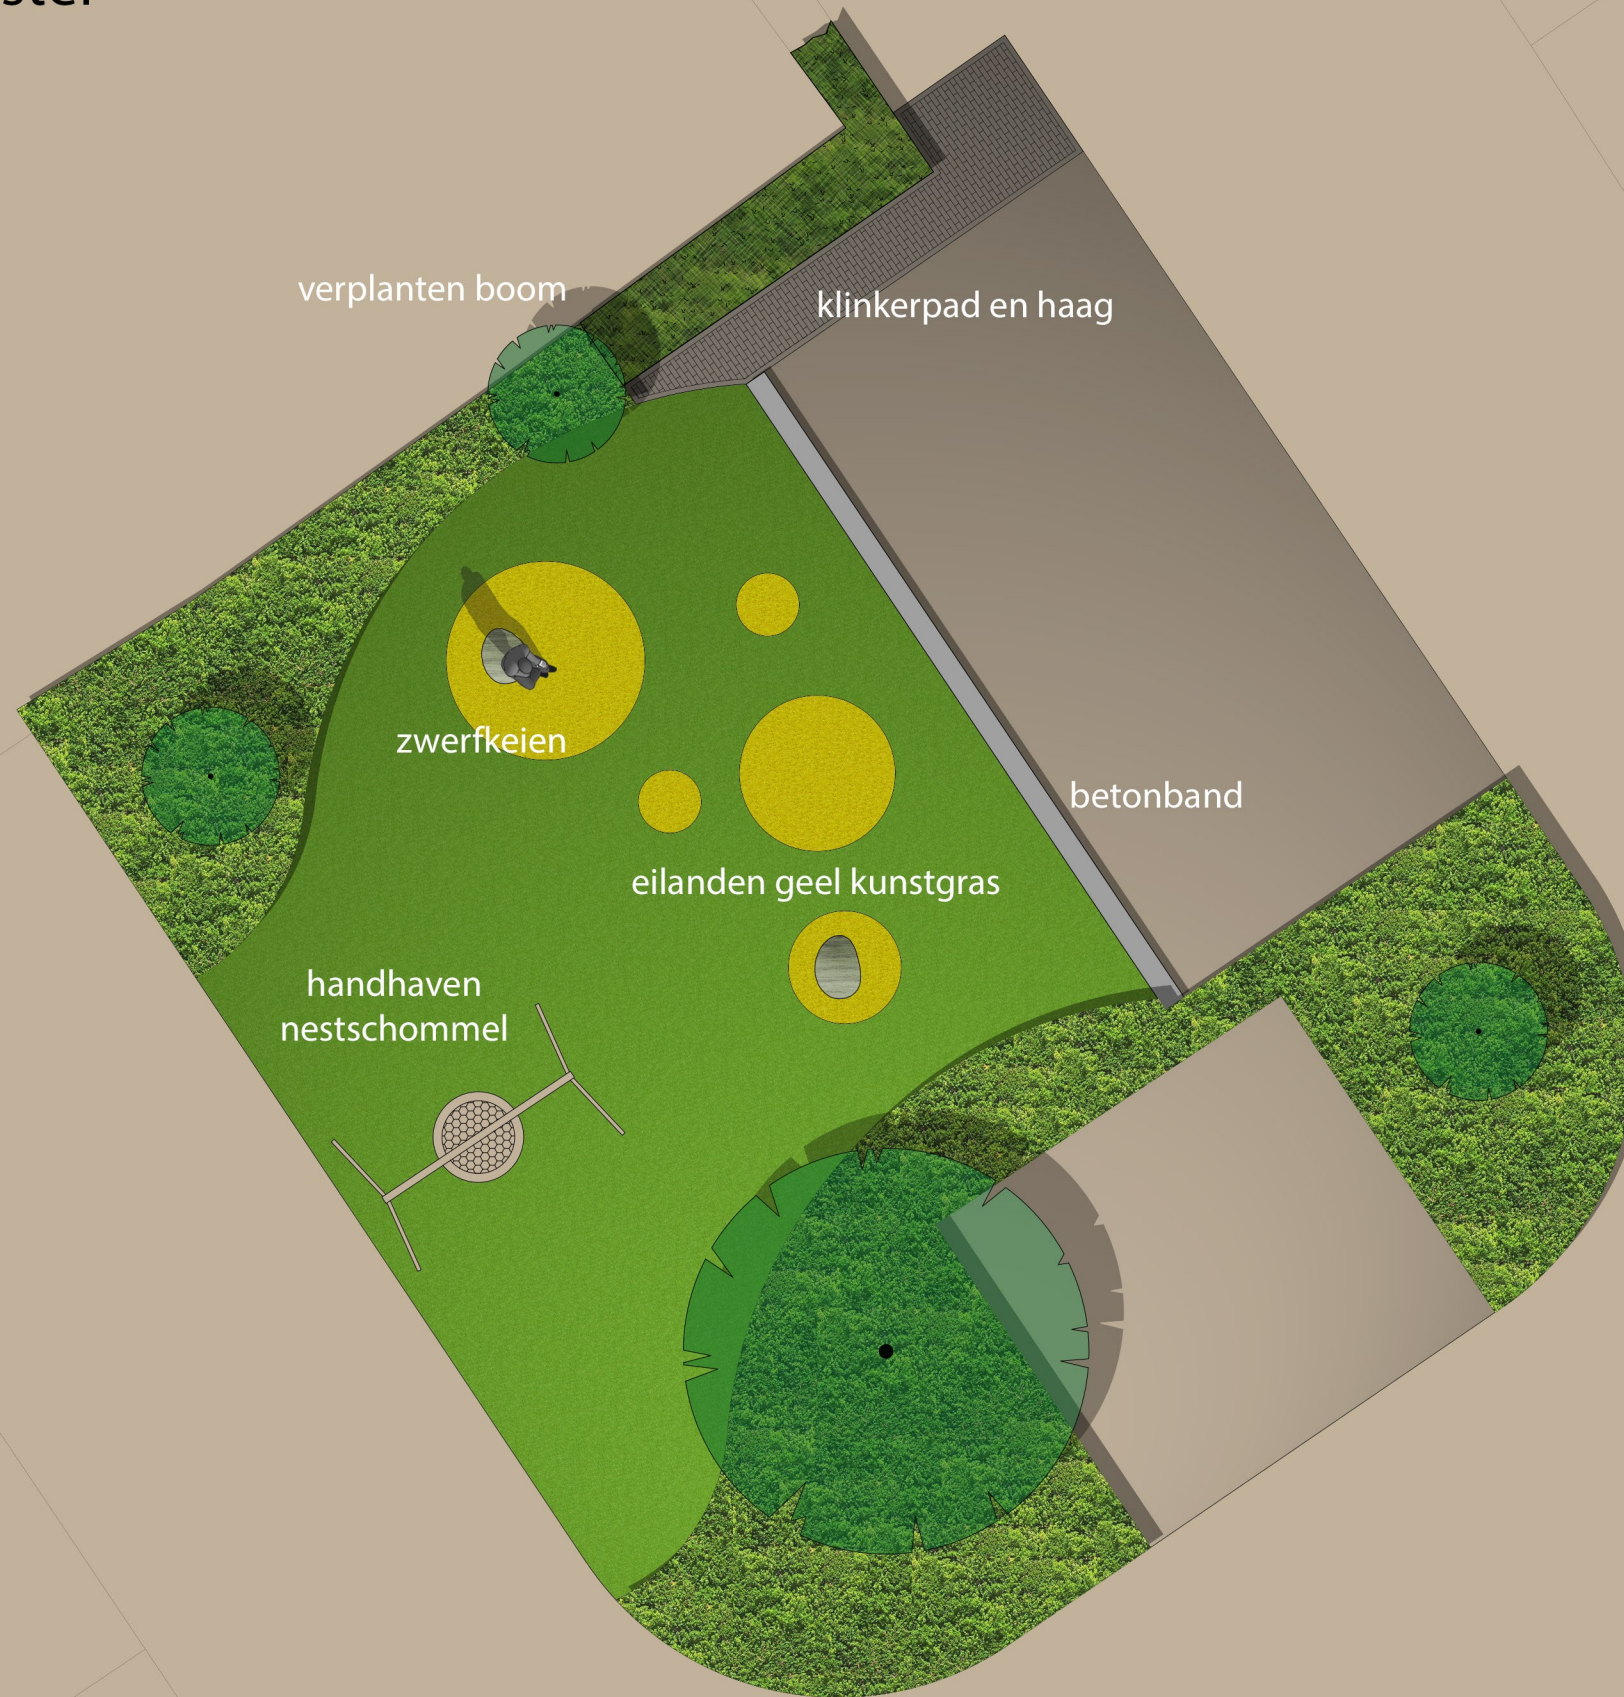

# Speelplek Neerijnen - zuid

inrichtingsvoorstel

gemeente  
**Barneveld**

0 1 2 3 4 5m

Datum 7 juni 2017  
Schaal 1:100

**Kinderland**  
Speeltoestellen