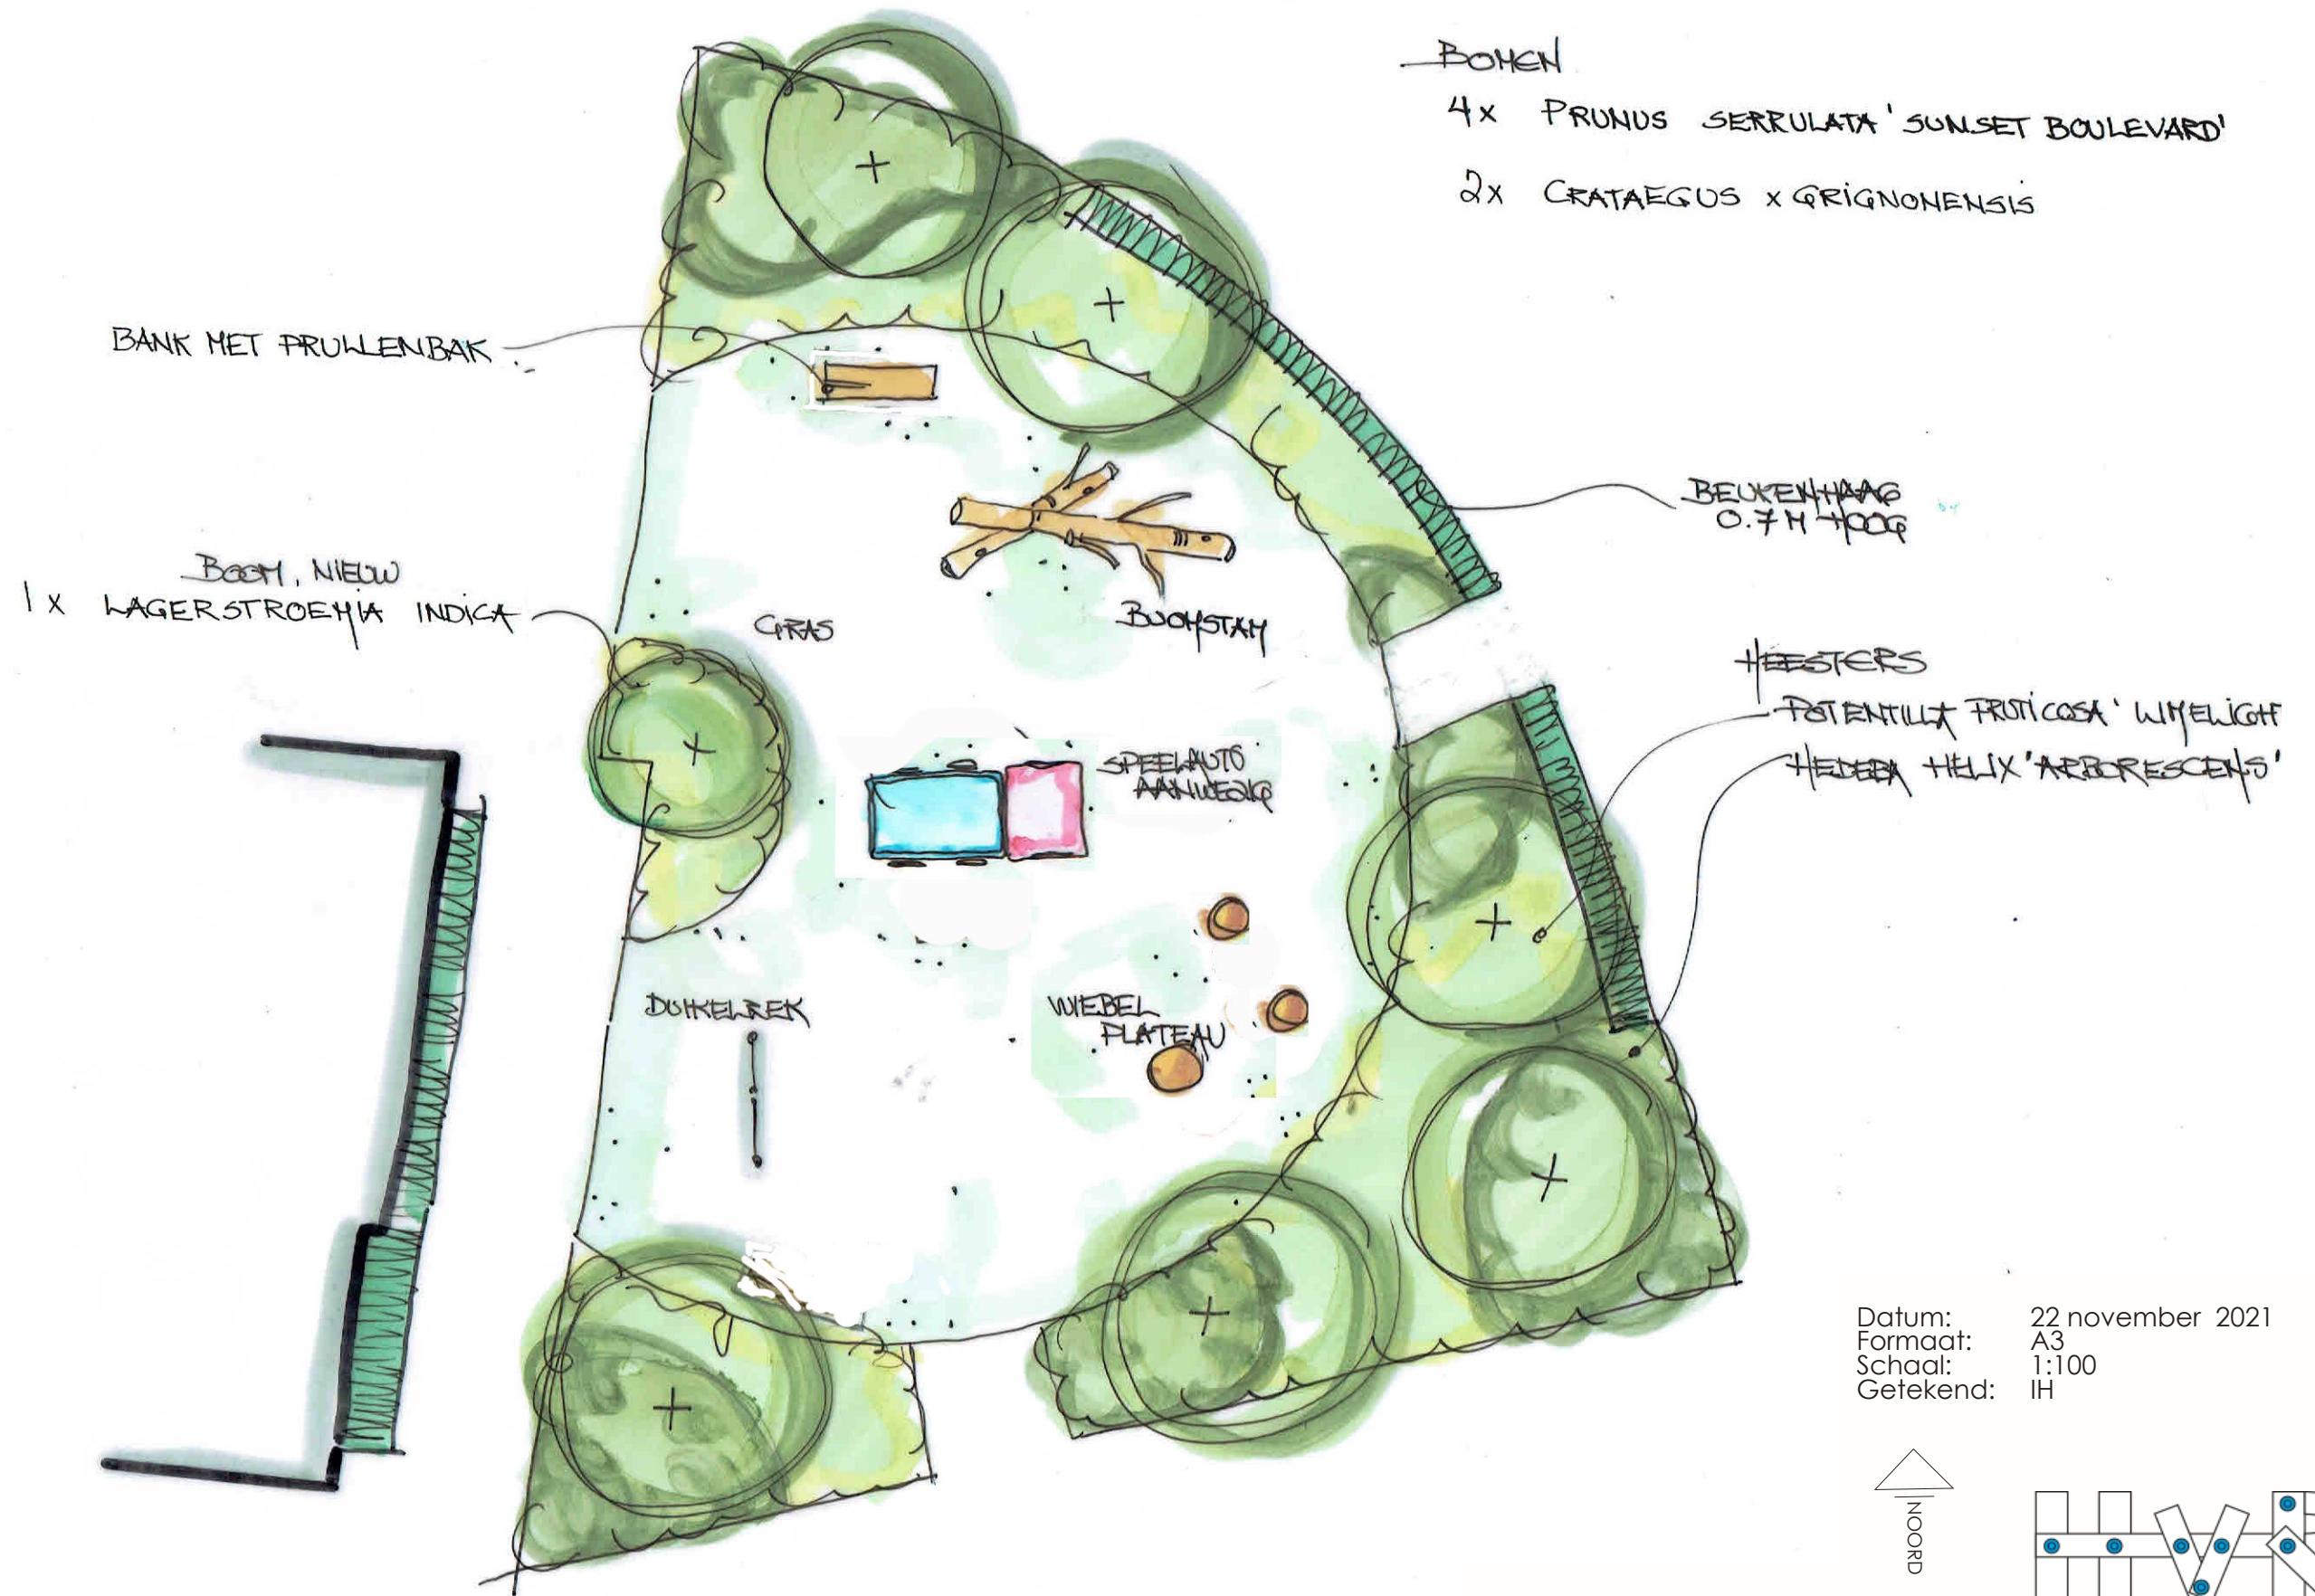

SPEELTERREIN WETHOUDER SCHIMMELLAAN 15 TE BARNEVELD
SCHETSONTWERP

Datum: 22 november 2021
Formaat: A3
Schaal: 1:100
Getekend: IH

0 1 2 3 4 5 6m.