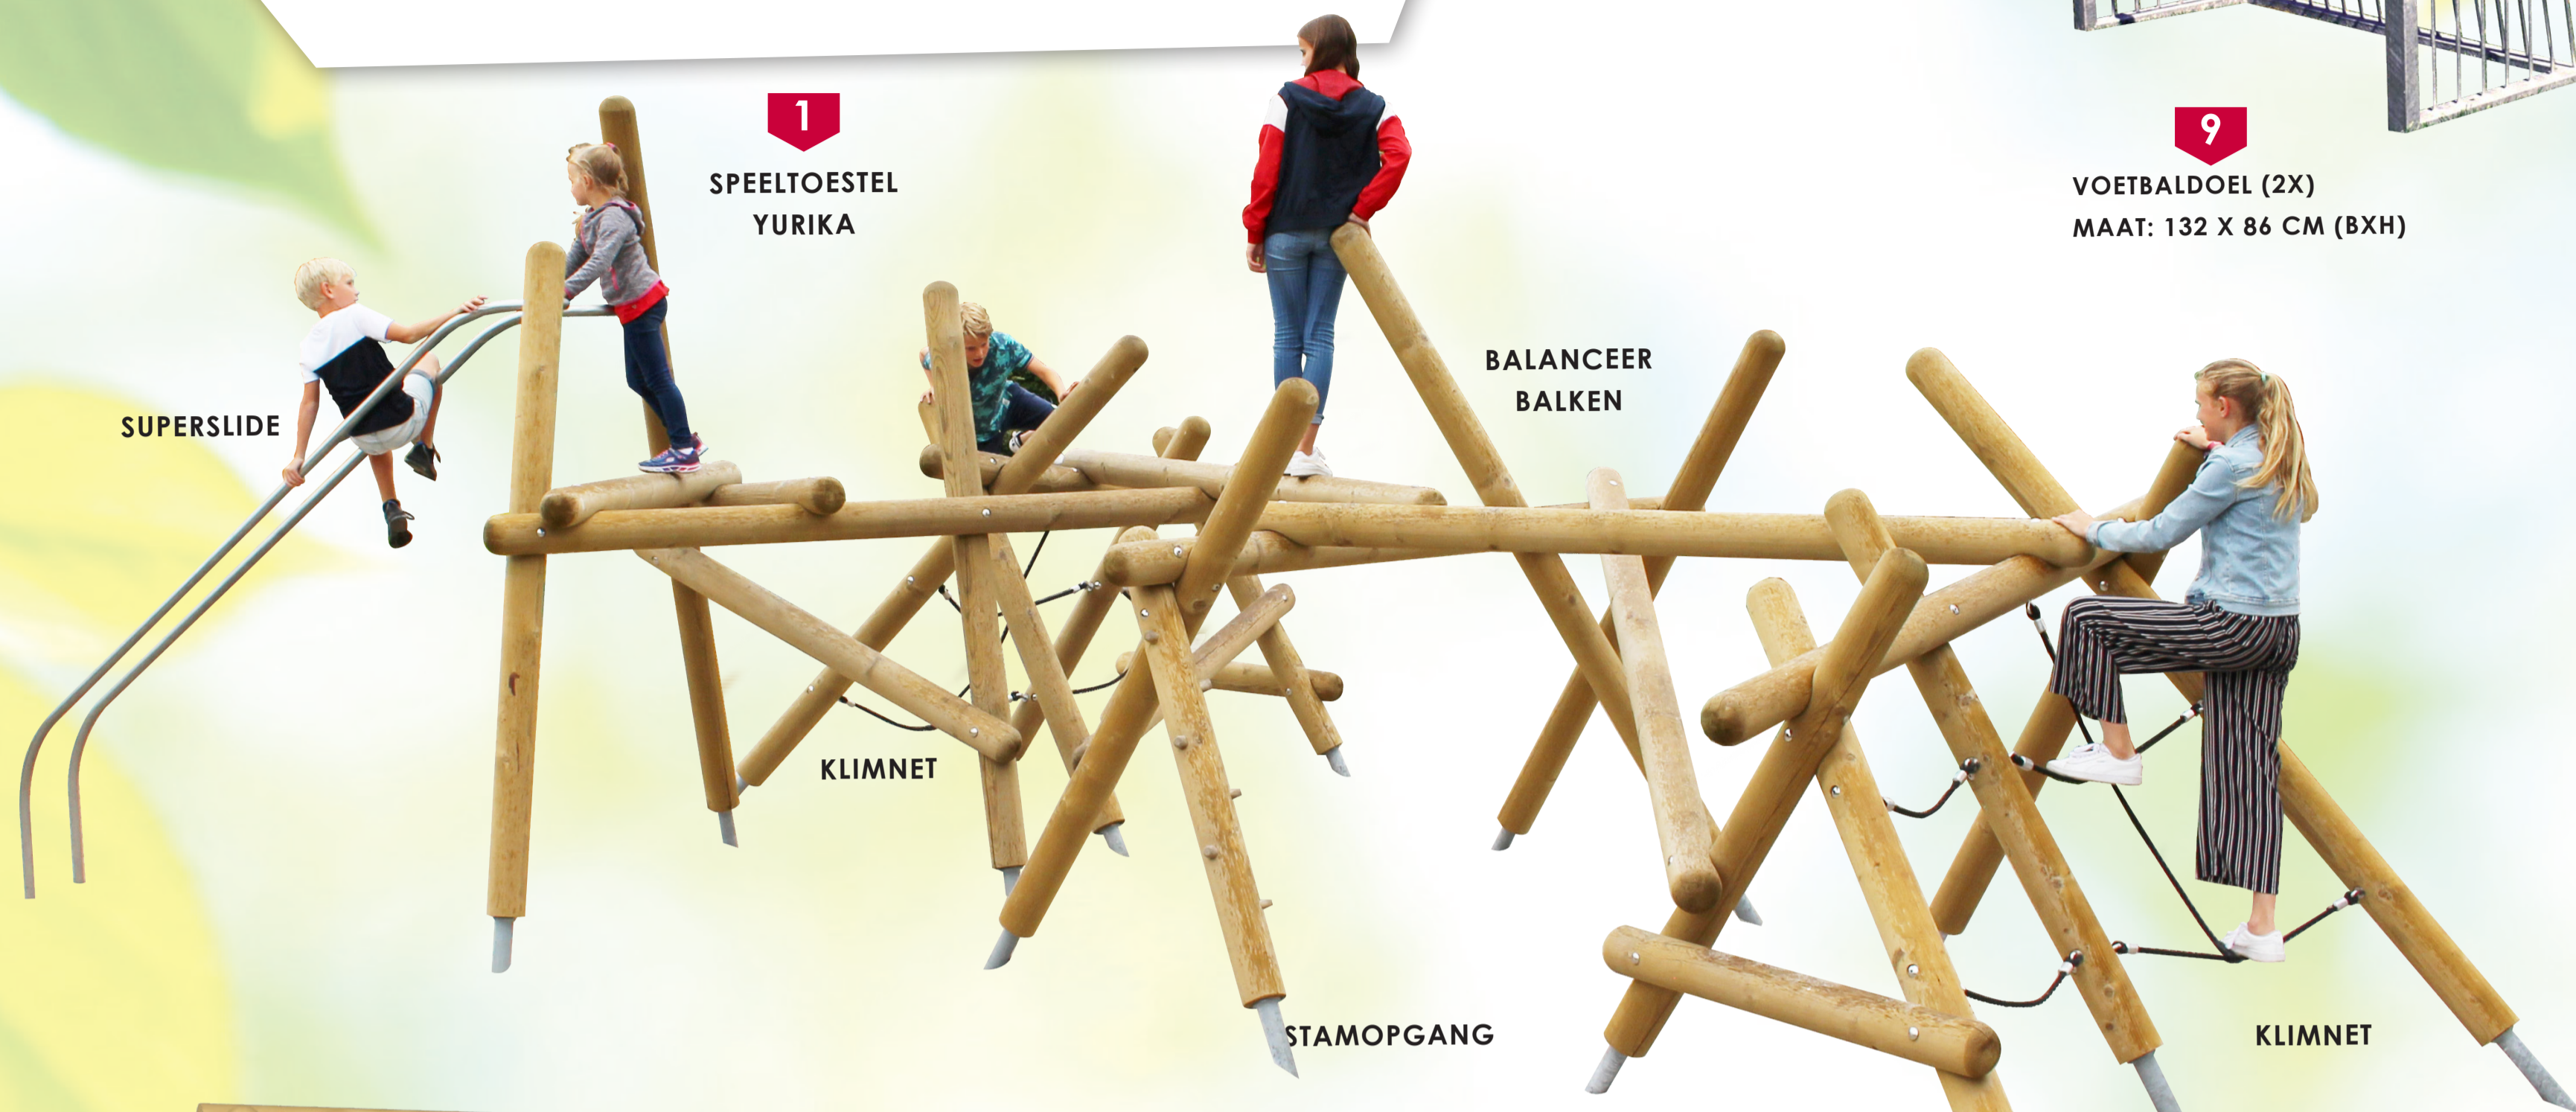

72: WETHOUDER TEN HAMLAAN 52

Gemeente Barneveld

1
SPEELTOESTEL
YURIKA