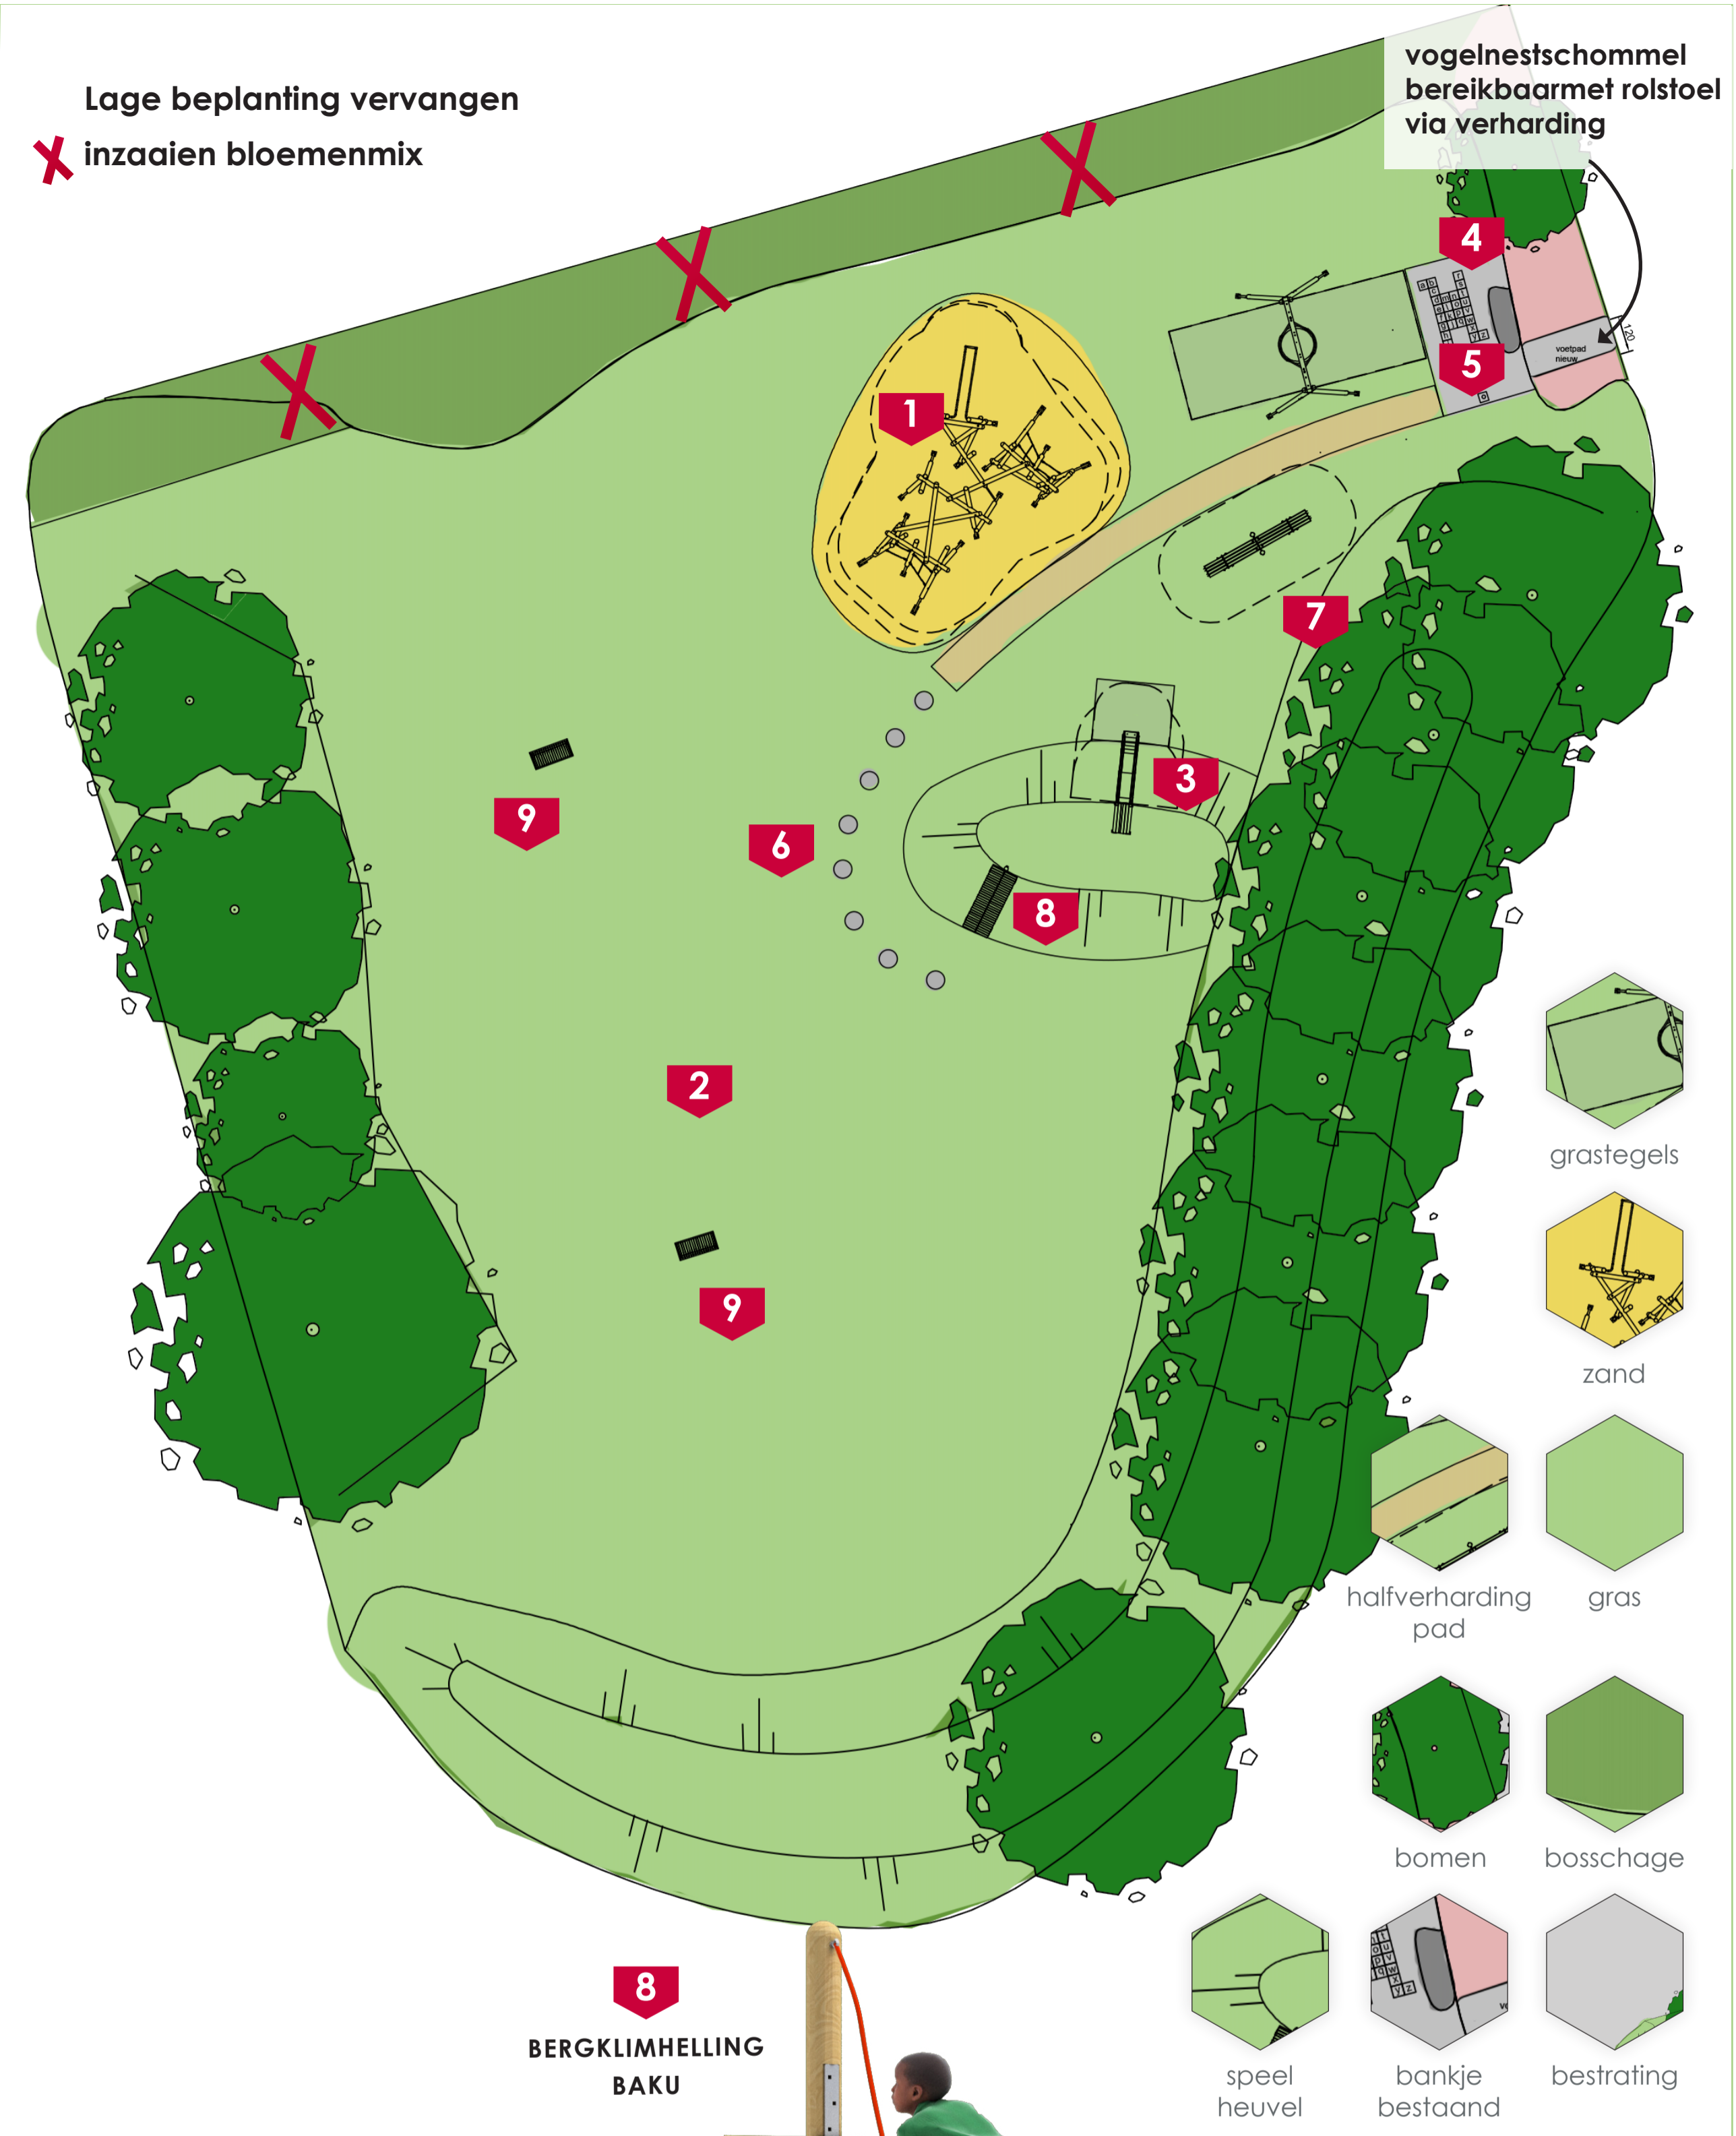

vogelneestschommel
bereikbaar met rolstoel
via verharding

eibe
beleef het totaal

Project: WETHOUDER TEN HAMLAAN 52
Plaats: Barneveld
Datum: 14-10-2021
Designer: A.v.Santen