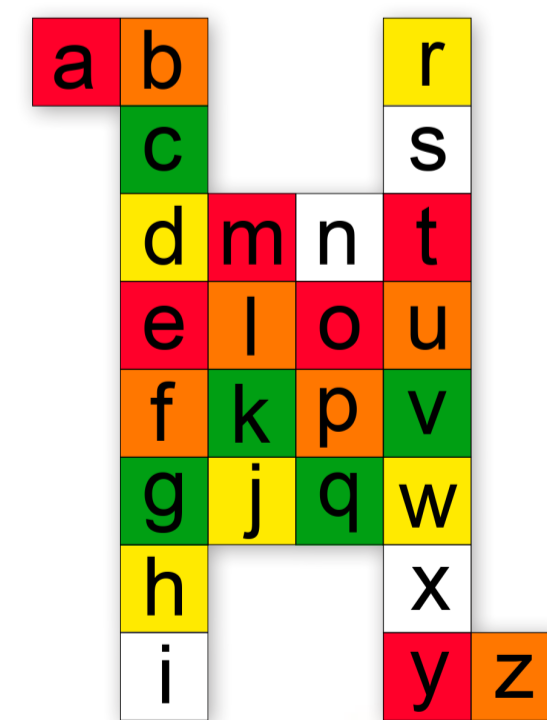

5 ALFABET SPEL