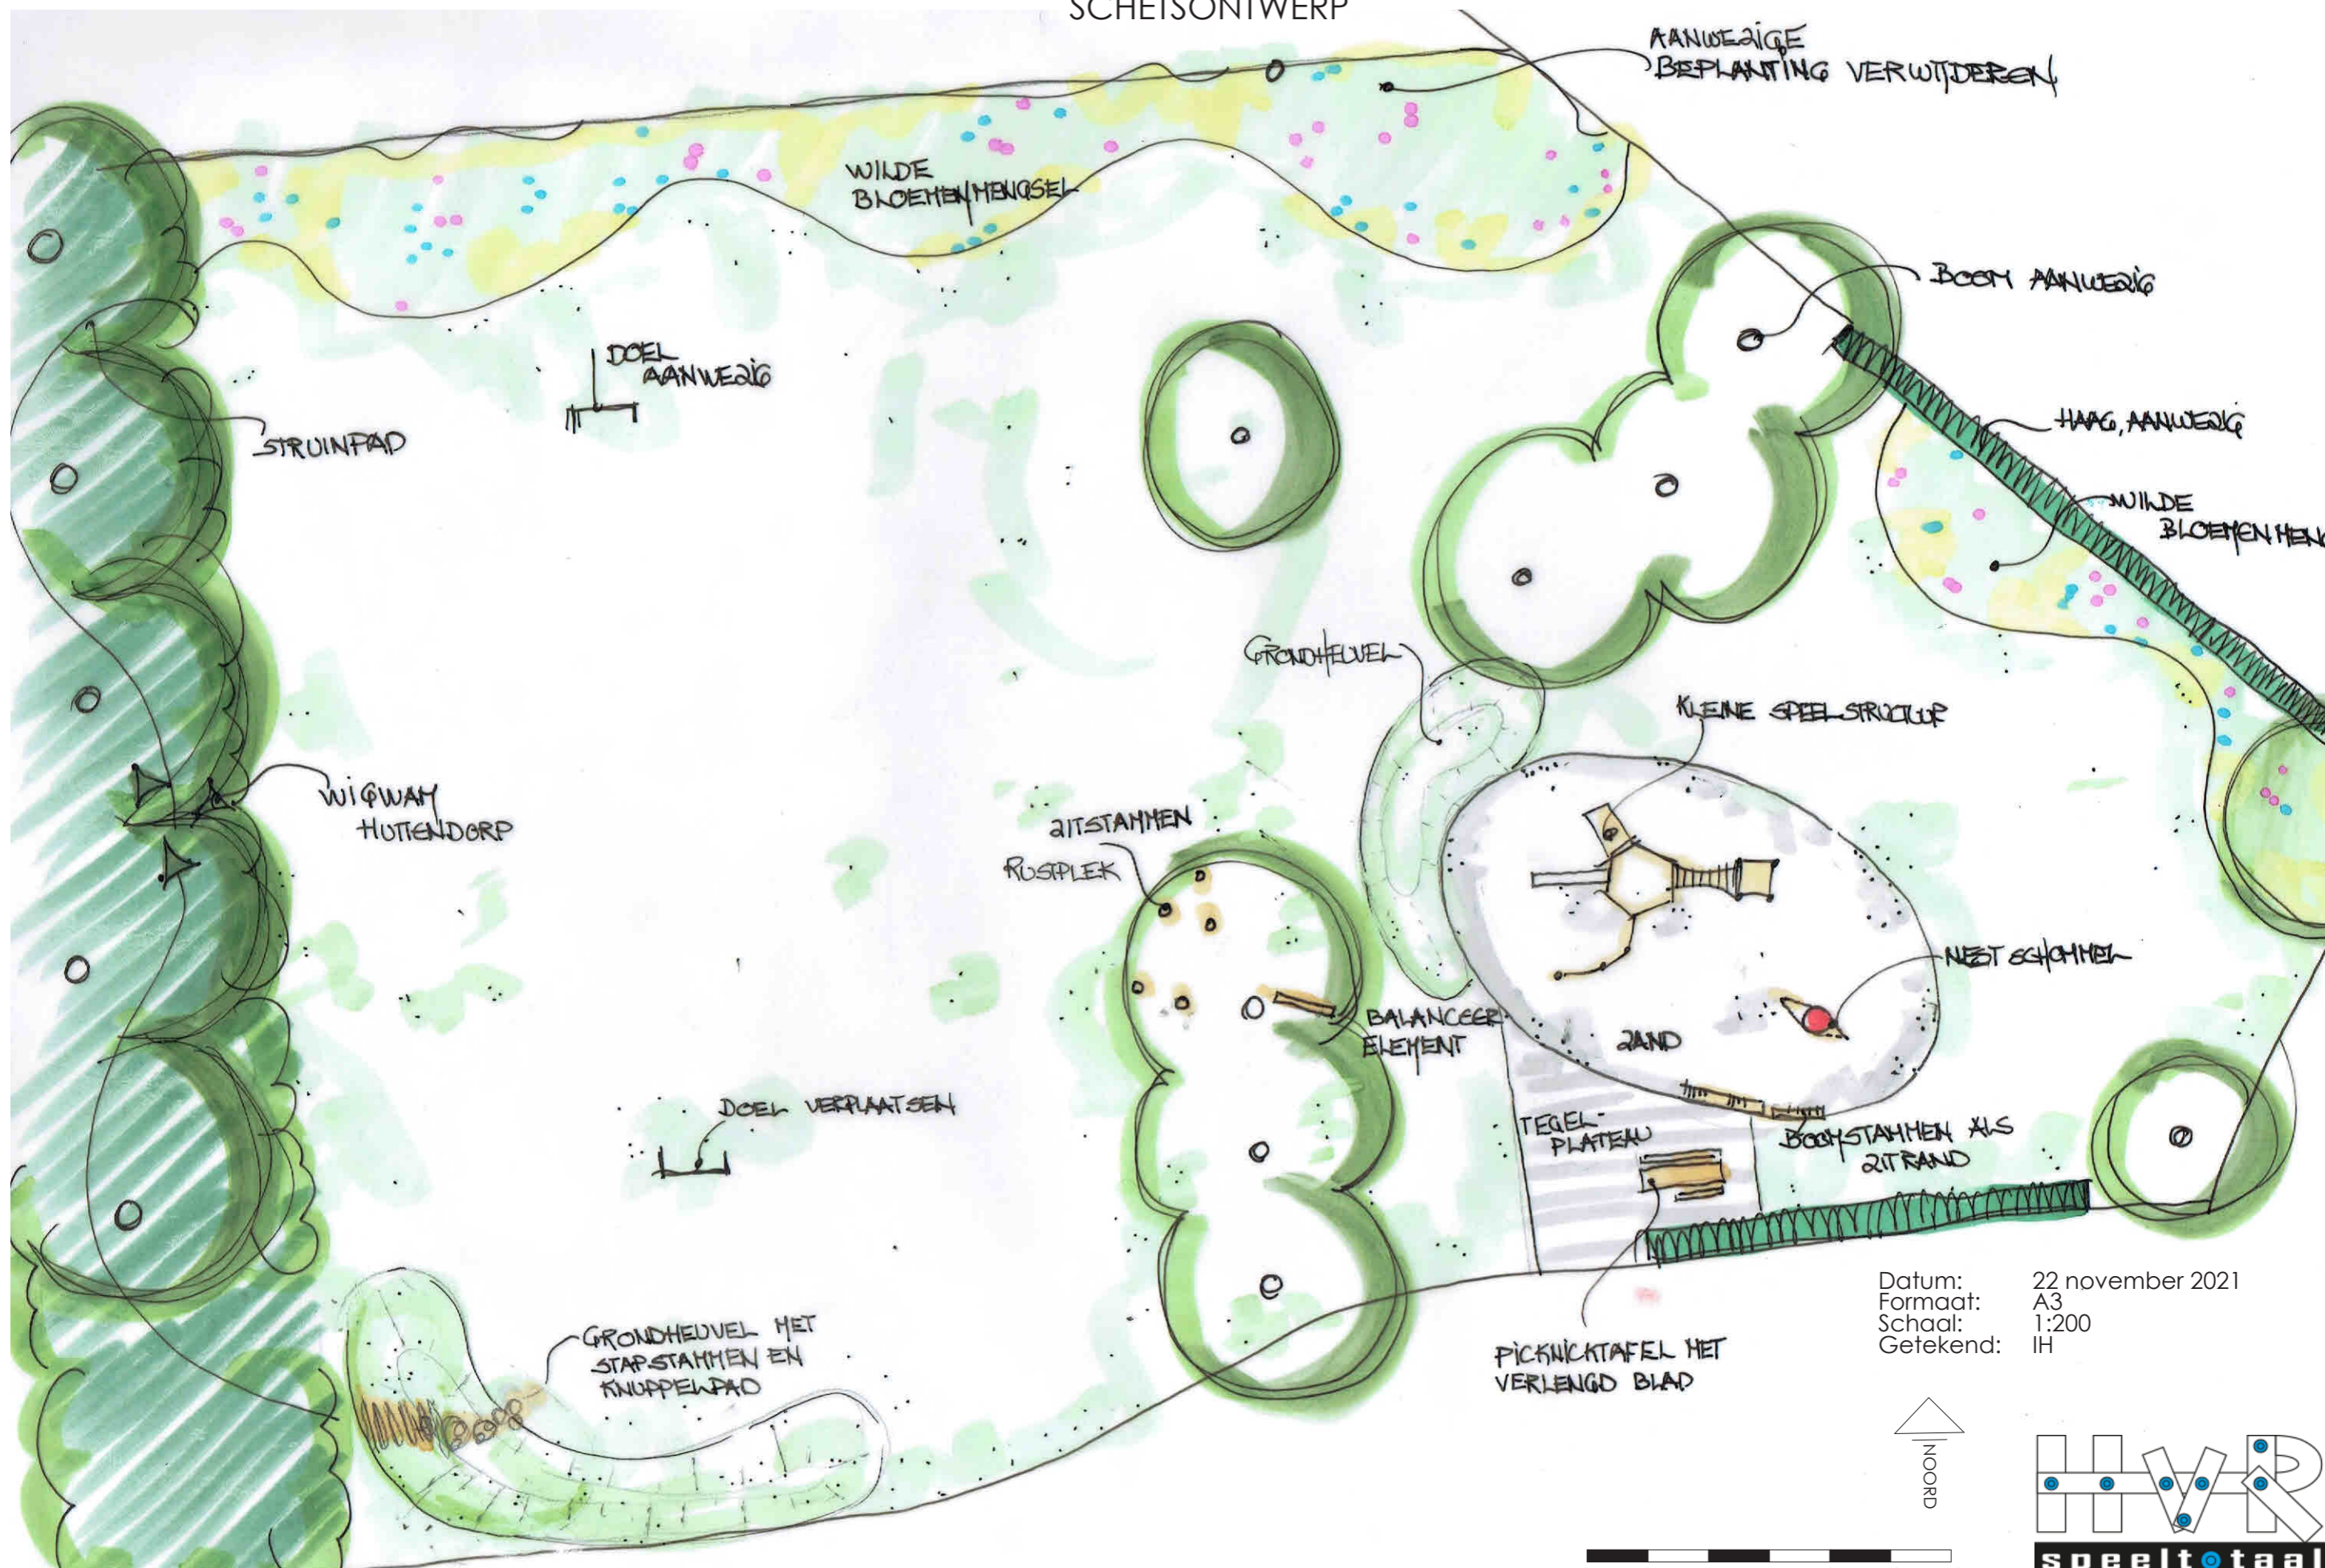

SPEELTERREIN VAN HAERSOLTELAAN 82 TE BARNEVELD  
SCHETSONTWERP

Datum: 22 november 2021  
 Formaat: A3  
 Schaal: 1:200  
 Getekend: IH