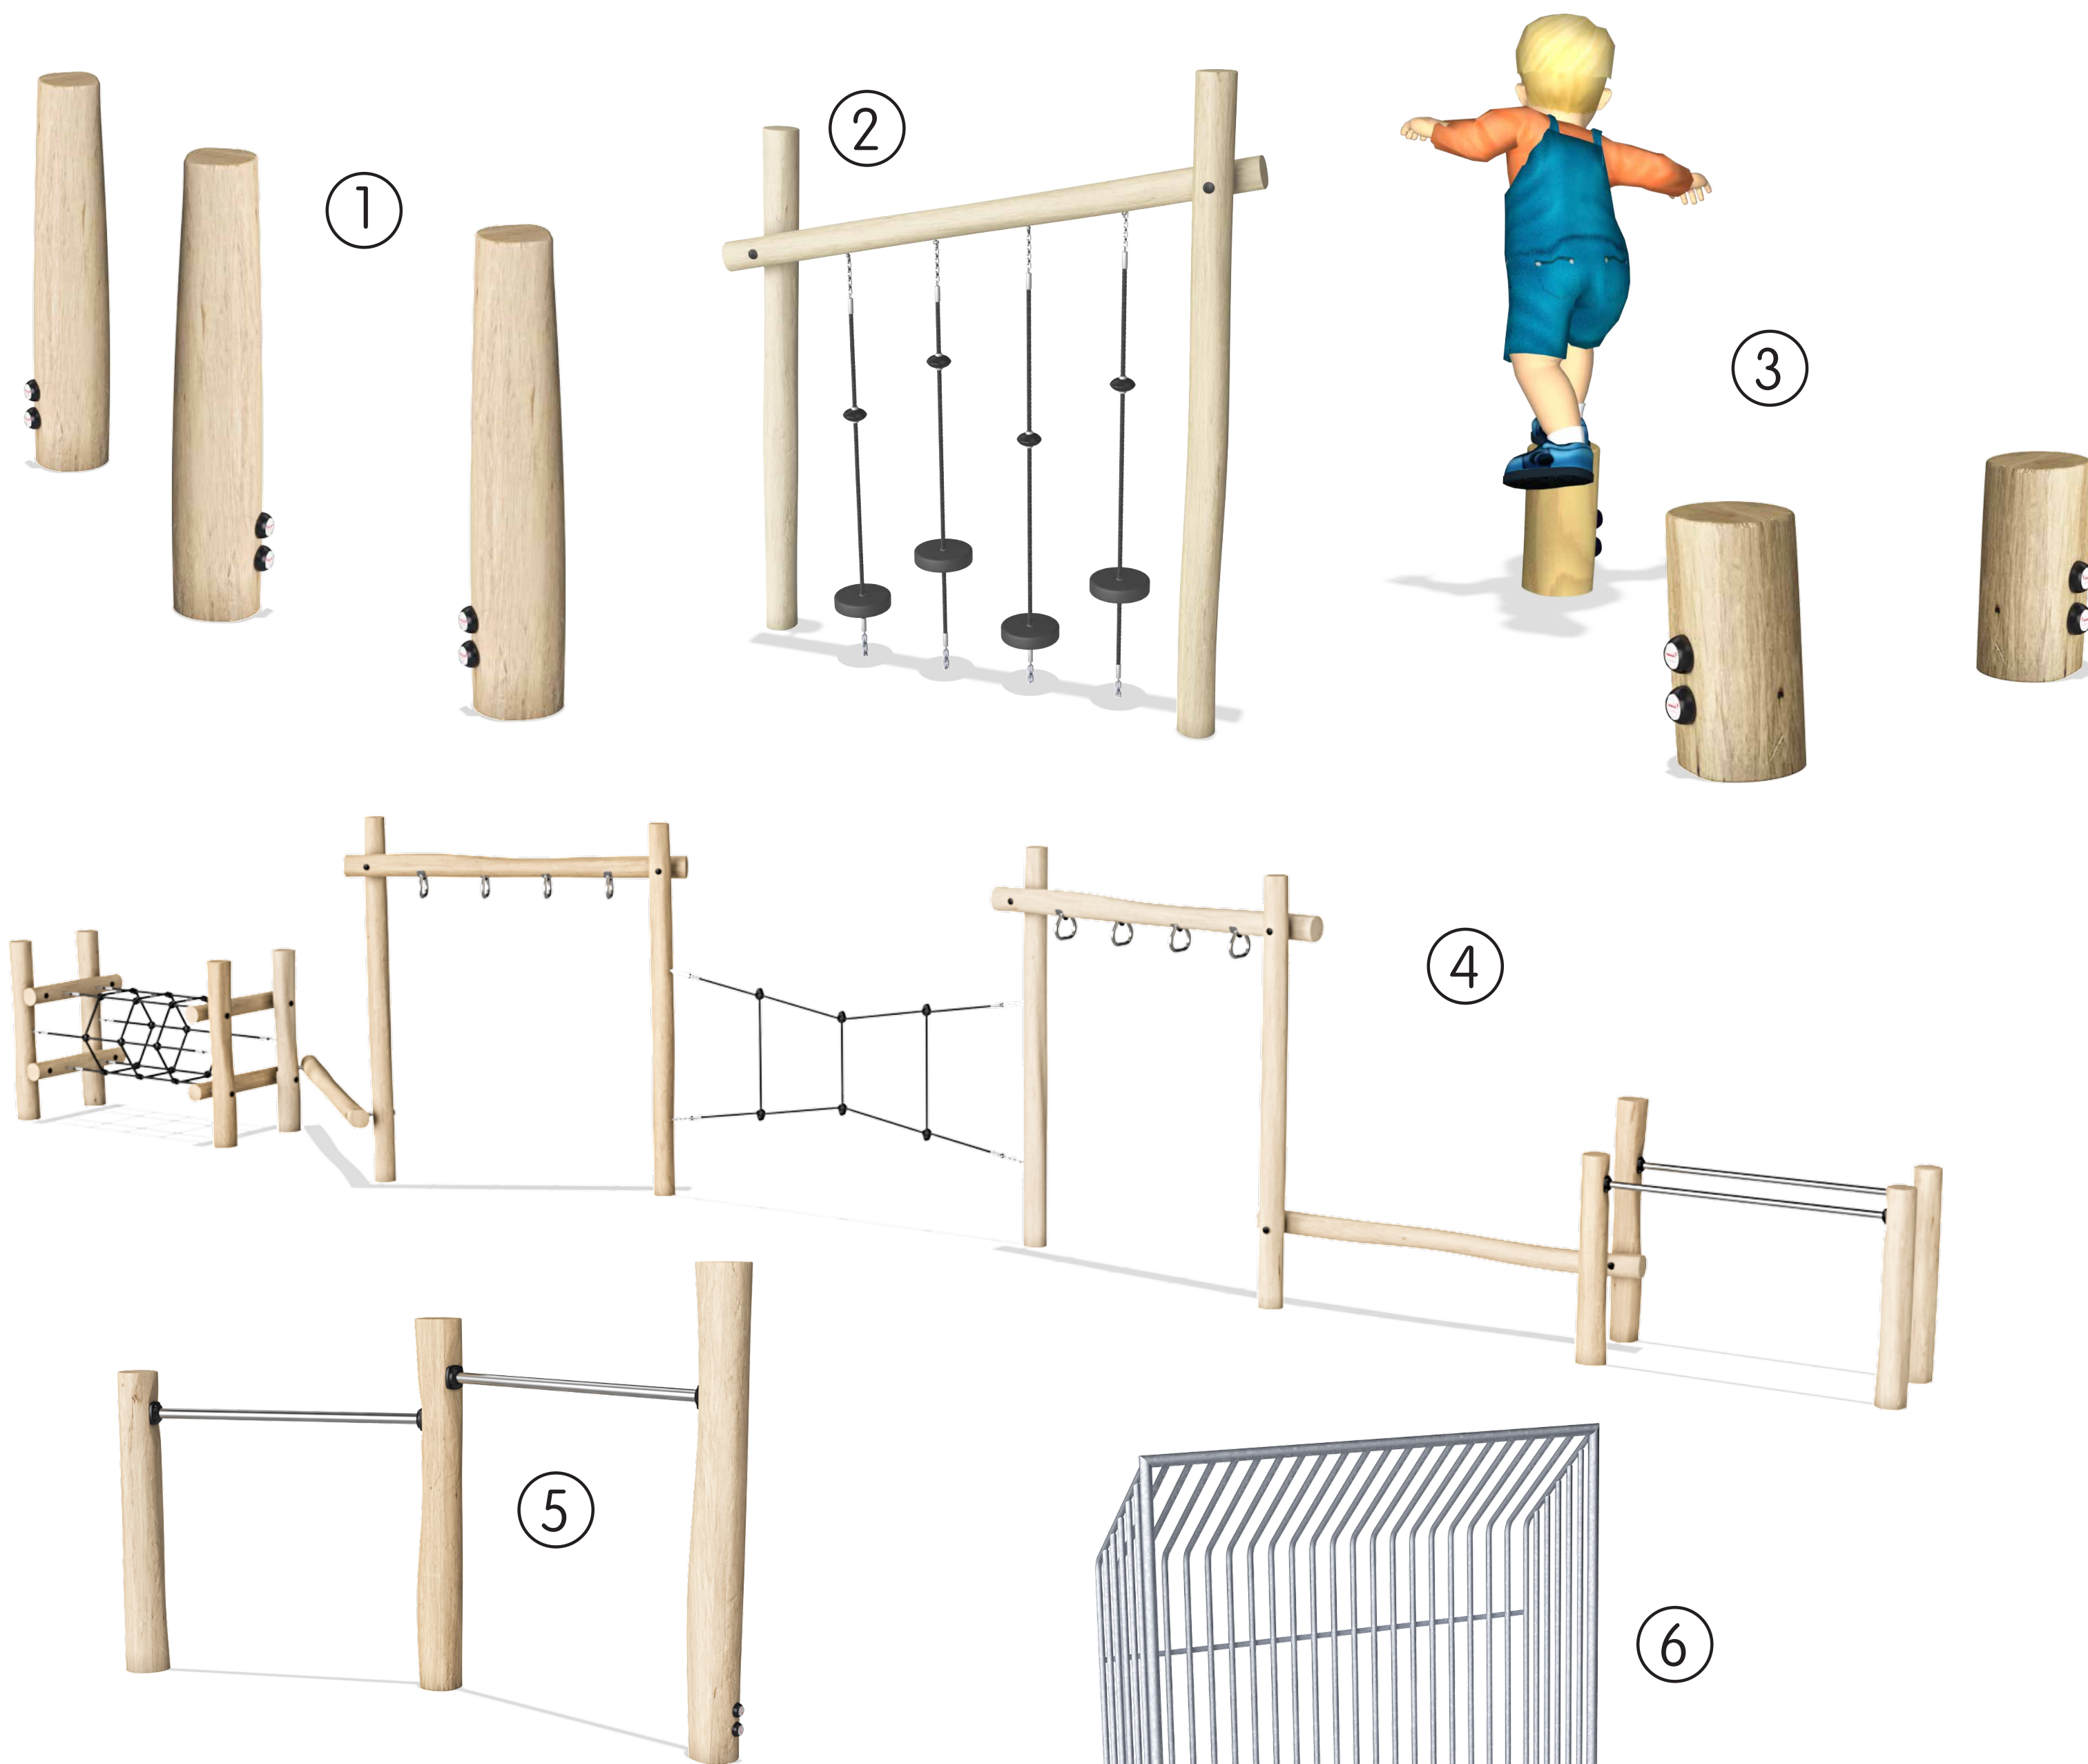

#84 HUGO DE GROOTLAAN 11, Barneveld - Staatsliedenwijk

1 Robinia Springpaal

3 stuks springpalen leiden het behendigheidsparcour in.

2 Balanceerpalen

Slinger tussen de touwen door op weg naar de overkant zonder de grond te raken.

3 Stappaaltjes

Stap via de paaltjes naar het volgende behendigheidsobject. Ook te gebruiken als zitobject.

4 Behendigheidsparcours

Een compleet parcours bestaande uit 7 verschillende elementen. Kun je helemaal naar het eind zonder de grond te raken?

5 Duikelduo

Onmisbaar op elke speelplek. Laat je kunstjes maar zien!

6 Goal

De oude goal wordt vervangen door een doel met spijlen.

7 Beukenhaag

Op de scheiding met de Johan de Wittlaan komt een beukenhaag.

Beukenhaag

Ontwerp 'toestelplek'

WENSEN, UITGANGSPUNTEN & TOELICHTING OP ONTWERP

- De speelplek behoudt een groen karakter, de nieuwe speeltoestellen hebben een natuurlijk karakter.
- Indeling met groot trapveld blijft behouden, op veler verzoek van de kinderen met een dicht doel
- Er komt een zone met speeltoestellen in de vorm van een parcours.
- De toestellen zorgen voor extra speelmogelijkheden voor kinderen van 0-11 jaar.